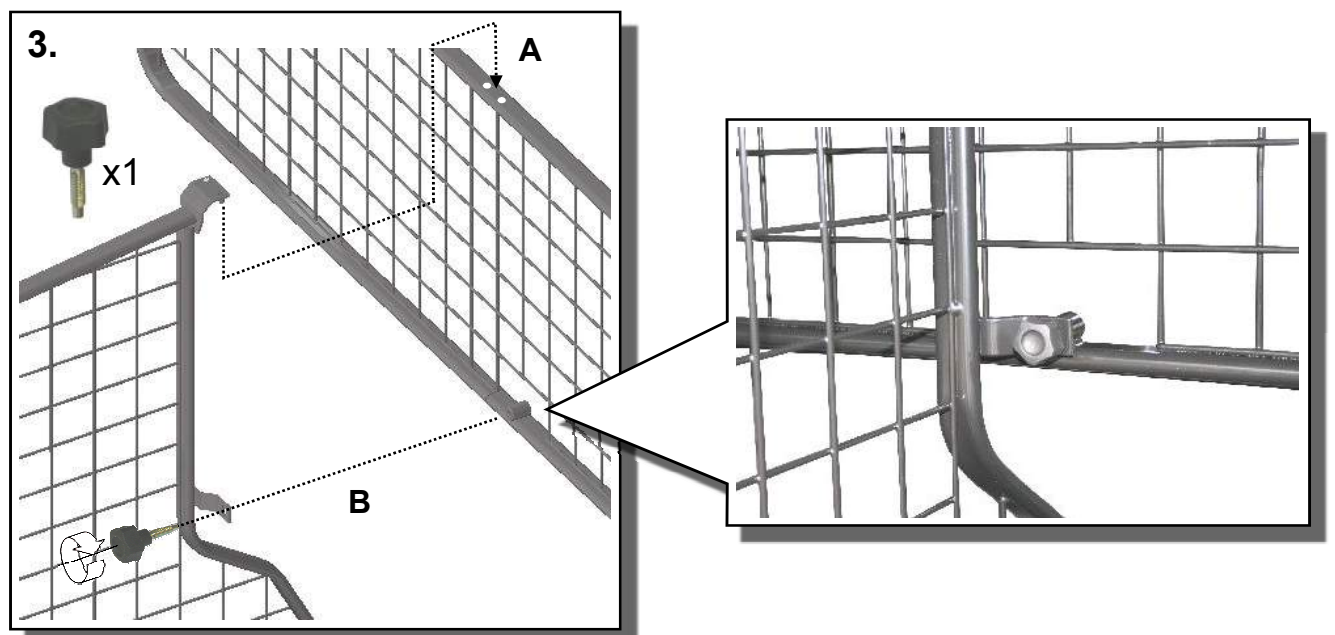

TDG 1166D

FITTING INSTRUCTION / INSTRUCTION DE MONTAGE / EINBAUANLEITUNG /
ISTRUZIONI PER L'USO / INSTRUCCIONES DE MONTAJE / MONTAGEHANDLEIDING

BMW X5 (7 SEAT)

Luggage partition divider / Partition centrale de coffre à bagages / Abtrennung - Gepäckraumgitter /
Red de división del maletero / Divisorio centrale bagagliaio / De verdeler van de bagageverdeling