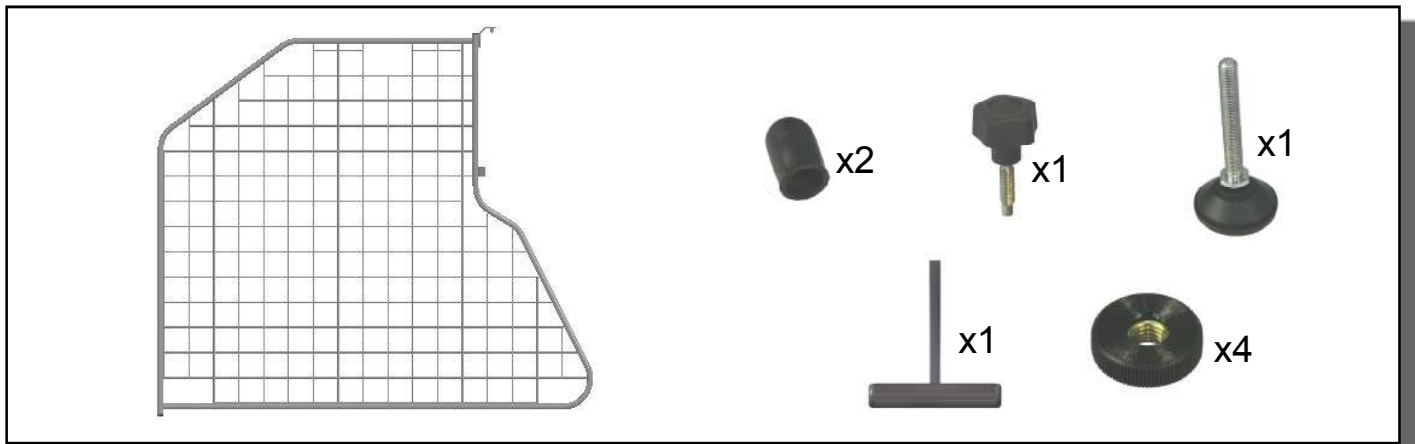

TDG 1166D

FITTING INSTRUCTION / INSTRUCTION DE MONTAGE / EINBAUANLEITUNG /
ISTRUZIONI PER L'USO / INSTRUCCIONES DE MONTAJE / MONTAGEHANDLEIDING

BMW X5 (7 SEAT)

Luggage partition divider / Partition centrale de coffre à bagages / Abtrennung - Gepäckraumgitter /
Red de división del maletero / Divisorio centrale bagagliaio / De verdeler van de bagageverdeling