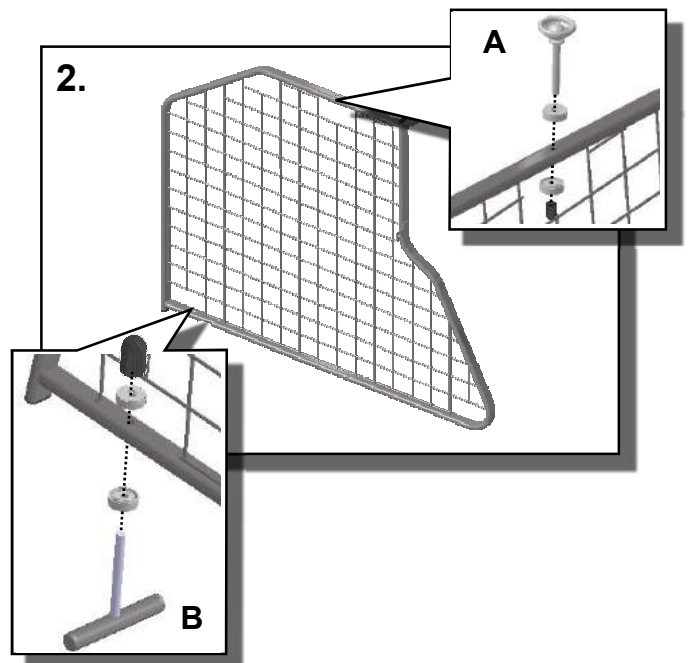

TDG 1166D

FITTING INSTRUCTION / INSTRUCTION DE MONTAGE / EINBAUANLEITUNG /
ISTRUZIONI PER L'USO / INSTRUCCIONES DE MONTAJE / MONTAGEHANDLEIDING

BMW X5 (7 SEAT)

Luggage partition divider / Partition centrale de coffre à bagages / Abtrennung - Gepäckraumgitter /
Red de división del maletero / Divisorio centrale bagagliaio / De verdeler van de bagageverdeling