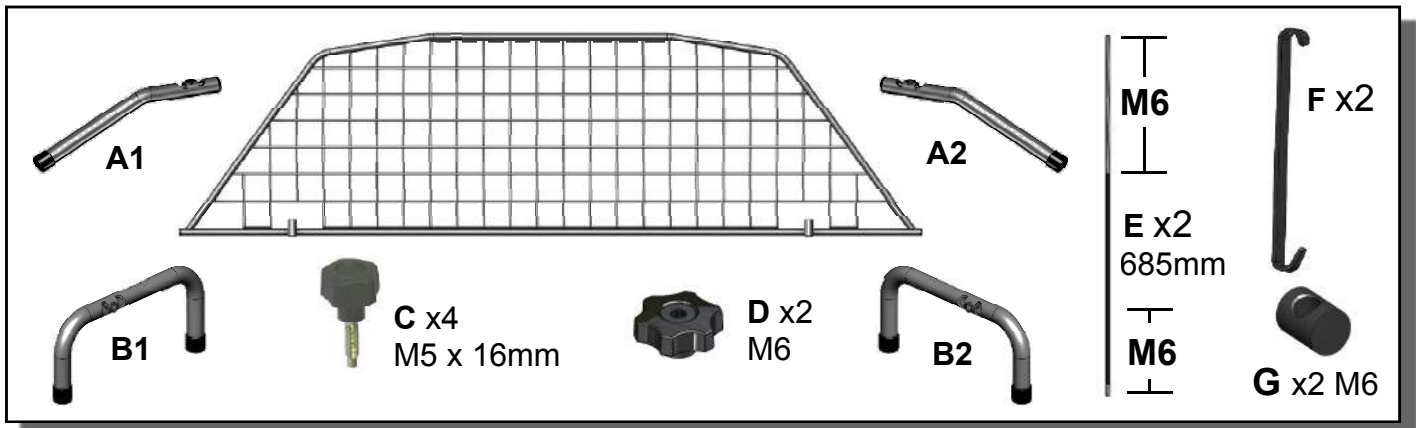

# TDG 1162

FITTING INSTRUCTION / INSTRUCTION DE MONTAGE / EINBAUANLEITUNG /  
ISTRUZIONI PER L'USO / INSTRUCCIONES DE MONTAJE / MONTAGEHANDLEIDUNG

## SUZUKI GRAND VITARA 05-ON

DOG GUARD / GRILLE PROTECTRICE POUR CHIEN / HUNDEGITTER /  
RIPARO PER CANI / DEFENSA PARA PERROS / HONDEREK