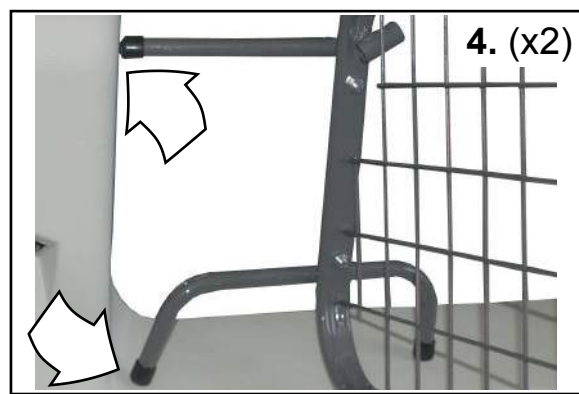

JEEP PATRIOT

DOG GUARD / GRILLE PROTECTRICE POUR CHIEN / HUNDEGITTER /
RIPARO PER CANI / DEFENSA PARA PERROS / HONDEREK

TDG1158

FITTING INSTRUCTION / INSTRUCTION DE MONTAGE / EINBAUANLEITUNG /
ISTRUZIONI PER L'USO / INSTRUCCIONES DE MONTAJE / MONTAGEHANDLEIDING