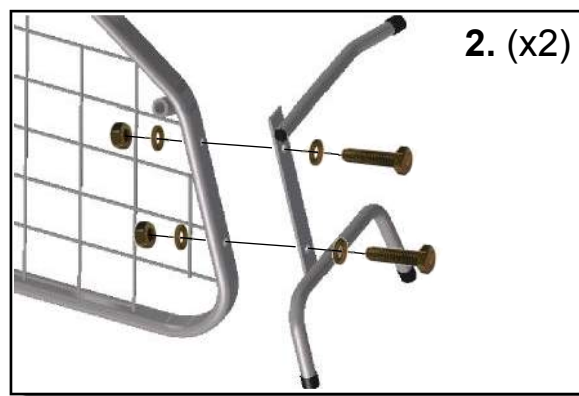

JEEP PATRIOT

DOG GUARD / GRILLE PROTECTRICE POUR CHIEN / HUNDEGITTER /
RIPARO PER CANI / DEFENSA PARA PERROS / HONDEREK

TDG1158

FITTING INSTRUCTION / INSTRUCTION DE MONTAGE / EINBAUANLEITUNG /
ISTRUZIONI PER L'USO / INSTRUCCIONES DE MONTAJE / MONTAGEHANDLEIDING