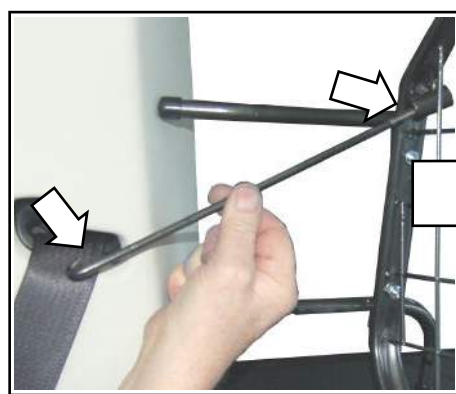

JEEP PATRIOT

DOG GUARD / GRILLE PROTECTRICE POUR CHIEN / HUNDEGITTER /
RIPARO PER CANI / DEFENSA PARA PERROS / HONDEREK

TDG1158

FITTING INSTRUCTION / INSTRUCTION DE MONTAGE / EINBAUANLEITUNG /
ISTRUZIONI PER L'USO / INSTRUCCIONES DE MONTAJE / MONTAGEHANDLEIDING