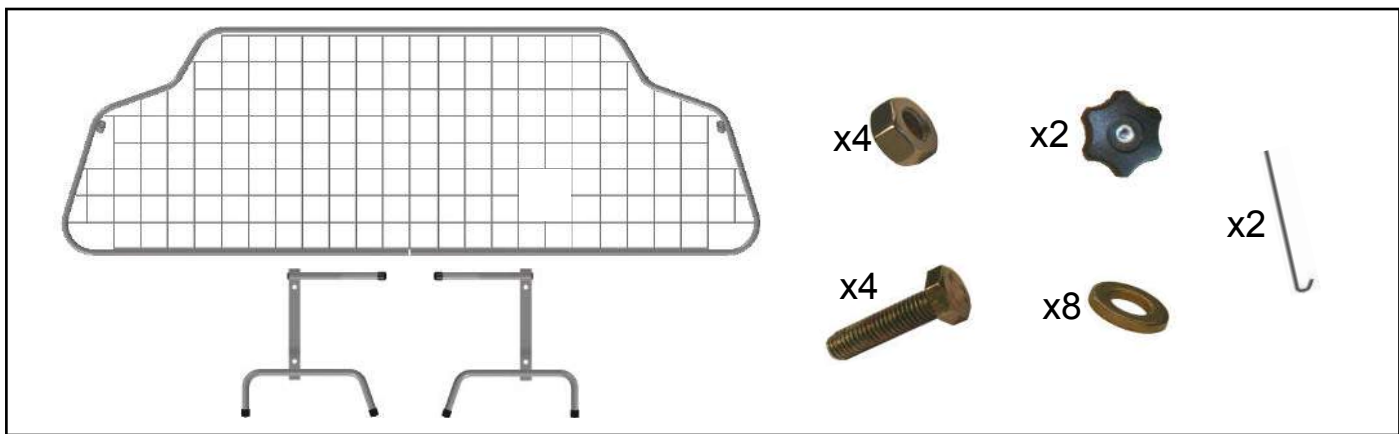

JEEP PATRIOT

DOG GUARD / GRILLE PROTECTRICE POUR CHIEN / HUNDEGITTER /
RIPARO PER CANI / DEFENSA PARA PERROS / HONDEREK

TDG1158

FITTING INSTRUCTION / INSTRUCTION DE MONTAGE / EINBAUANLEITUNG /
ISTRUZIONI PER L'USO / INSTRUCCIONES DE MONTAJE / MONTAGEHANDLEIDING