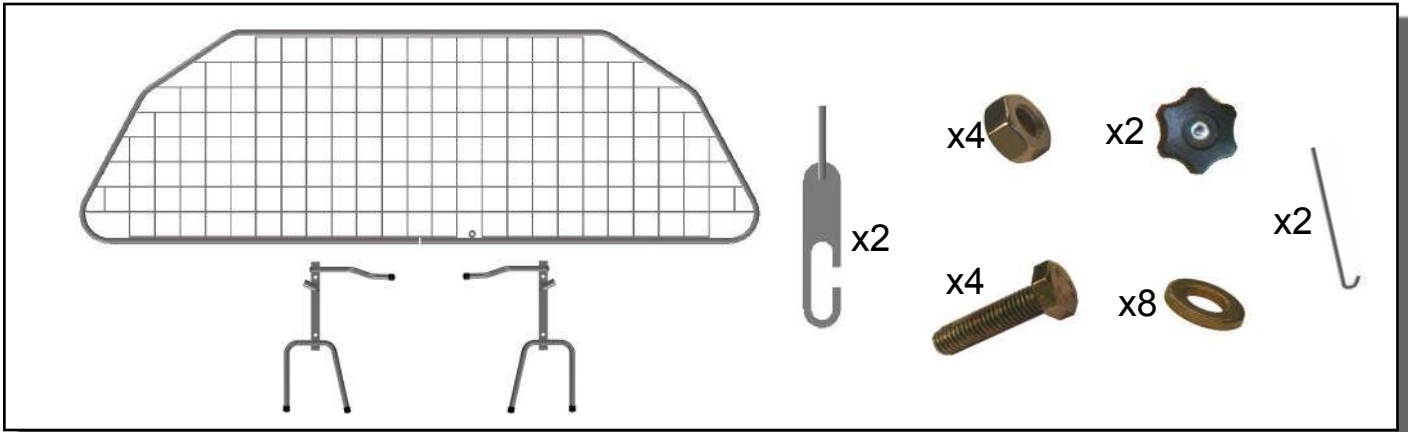

TDG 1154

FITTING INSTRUCTION / INSTRUCTION DE MONTAGE / EINBAUANLEITUNG /
ISTRUZIONI PER L'USO / INSTRUCCIONES DE MONTAJE / MONTAGEHANDLEIDING

JEEP GRAND CHEROKEE

DOG GUARD / GRILLE PROTECTRICE POUR CHIEN / HUNDEGITTER /
RIPARO PER CANI / DEFENSA PARA PERROS / HONDEREK