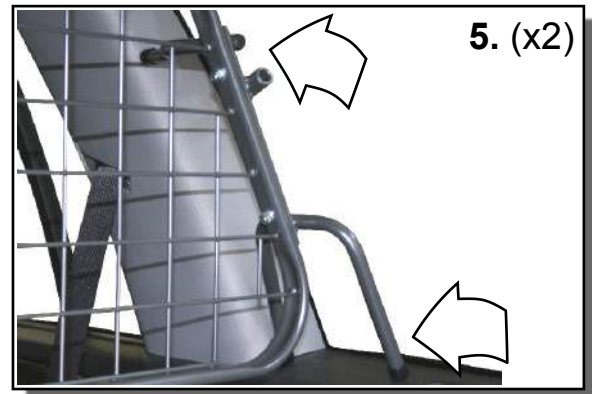

TDG 1154

FITTING INSTRUCTION / INSTRUCTION DE MONTAGE / EINBAUANLEITUNG /
ISTRUZIONI PER L'USO / INSTRUCCIONES DE MONTAJE / MONTAGEHANDLEIDING

JEEP GRAND CHEROKEE

DOG GUARD / GRILLE PROTECTRICE POUR CHIEN / HUNDEGITTER /
RIPARO PER CANI / DEFENSA PARA PERROS / HONDEREK