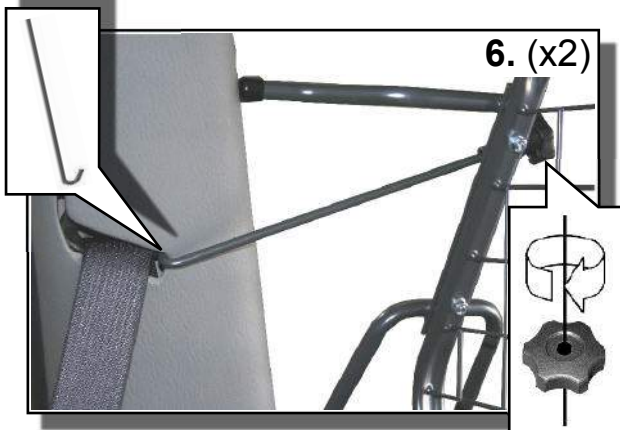

TDG 1154

FITTING INSTRUCTION / INSTRUCTION DE MONTAGE / EINBAUANLEITUNG /
ISTRUZIONI PER L'USO / INSTRUCCIONES DE MONTAJE / MONTAGEHANDLEIDING

JEEP GRAND CHEROKEE

DOG GUARD / GRILLE PROTECTRICE POUR CHIEN / HUNDEGITTER /
RIPARO PER CANI / DEFENSA PARA PERROS / HONDEREK