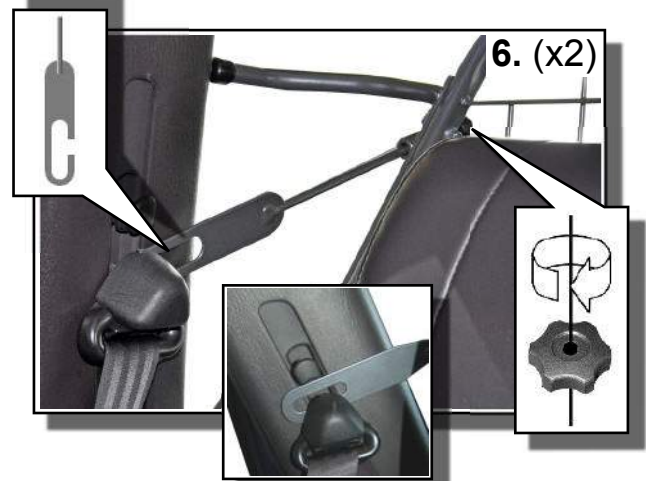

TDG 1154

FITTING INSTRUCTION / INSTRUCTION DE MONTAGE / EINBAUANLEITUNG /
ISTRUZIONI PER L'USO / INSTRUCCIONES DE MONTAJE / MONTAGEHANDLEIDING

JEEP GRAND CHEROKEE

DOG GUARD / GRILLE PROTECTRICE POUR CHIEN / HUNDEGITTER /
RIPARO PER CANI / DEFENSA PARA PERROS / HONDEREK