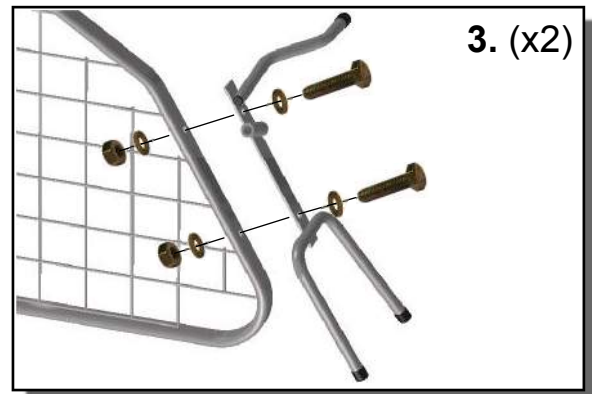

TDG 1154

FITTING INSTRUCTION / INSTRUCTION DE MONTAGE / EINBAUANLEITUNG /
ISTRUZIONI PER L'USO / INSTRUCCIONES DE MONTAJE / MONTAGEHANDLEIDING

JEEP GRAND CHEROKEE

DOG GUARD / GRILLE PROTECTRICE POUR CHIEN / HUNDEGITTER /
RIPARO PER CANI / DEFENSA PARA PERROS / HONDEREK