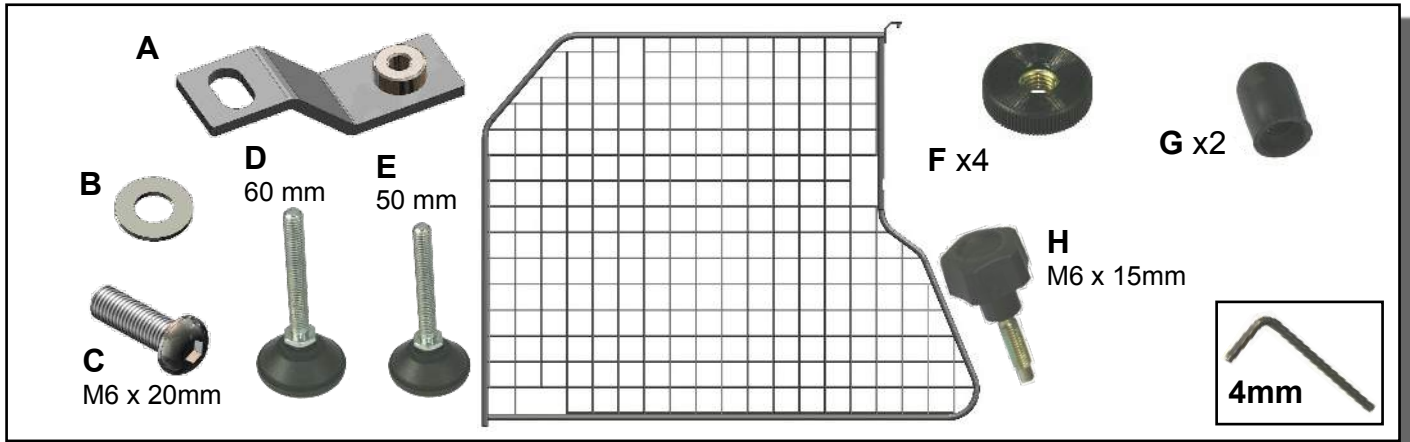

# TDG 1141D

FITTING INSTRUCTION / INSTRUCTION DE MONTAGE / EINBAUANLEITUNG /  
ISTRUZIONI PER L'USO / INSTRUCCIONES DE MONTAJE / MONTAGEHANDLEIDING

## NISSAN X-TRAIL DIVIDER

LUGGAGE PARTITION DIVIDER / PARTITION CENTALE DE COFFRE À BAGAGES /  
ABTRENNUNG - GEPÄCKKRAUMGITTER / RED DE DIVISIÓN DEL MALETERO /  
DIVISORIO CENTRALE BAGAGLIAIO / DE VERDELER VAN DE BAGAGEVERDELING

## NISSAN X-TRAIL DIVIDER

LUGGAGE PARTITION DIVIDER / PARTITION CENTALE DE COFFRE À BAGAGES /  
ABTRENUNG - GEPÄCKKRAUMGITTER / RED DE DIVISIÓN DEL MALETERO /  
DIVISORIO CENTRALE BAGAGLIAIO / DE VERDELER VAN DE BAGAGEVERDELING