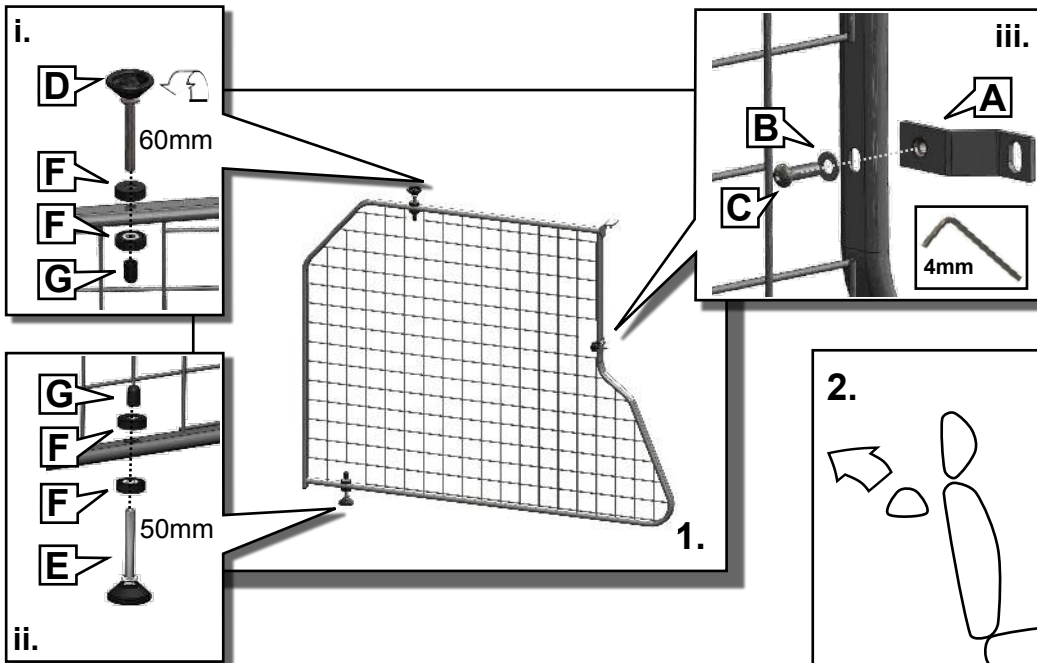

# TDG 1141D

FITTING INSTRUCTION / INSTRUCTION DE MONTAGE / EINBAUANLEITUNG /  
ISTRUZIONI PER L'USO / INSTRUCCIONES DE MONTAJE / MONTAGEHANDLEIDING

## NISSAN X-TRAIL DIVIDER

LUGGAGE PARTITION DIVIDER / PARTITION CENTALE DE COFFRE À BAGAGES /  
ABTRENNUNG - GEPÄCKKRAUMGITTER / RED DE DIVISIÓN DEL MALETERO /  
DIVISORIO CENTRALE BAGAGLIAIO / DE VERDELER VAN DE BAGAGEVERDELING

## NISSAN X-TRAIL DIVIDER

LUGGAGE PARTITION DIVIDER / PARTITION CENTALE DE COFFRE À BAGAGES /  
ABTRENUNG - GEPÄCKKRAUMGITTER / RED DE DIVISIÓN DEL MALETERO /  
DIVISORIO CENTRALE BAGAGLIAIO / DE VERDELER VAN DE BAGAGEVERDELING