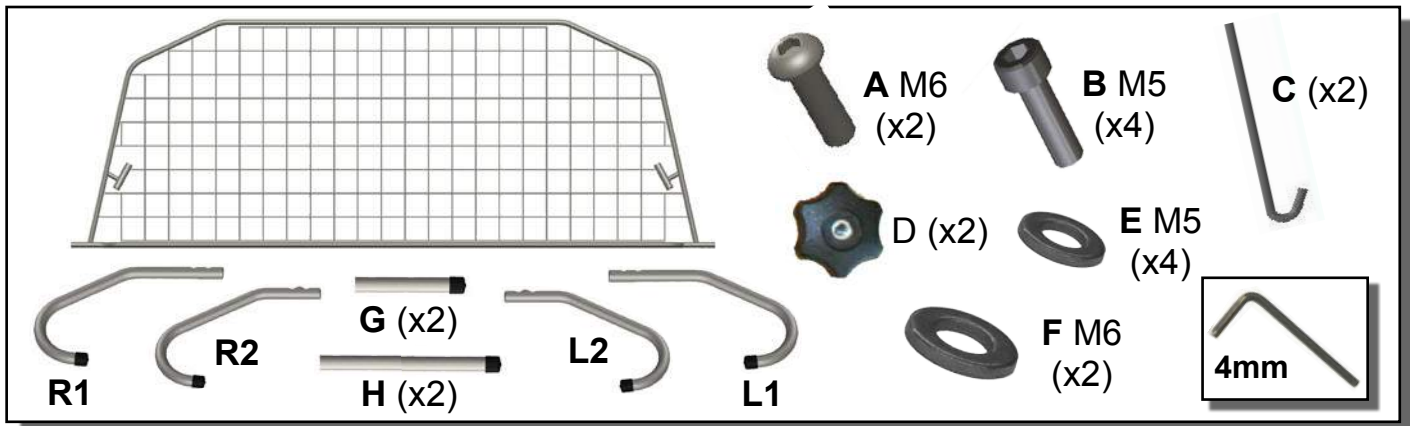

TDG 1138

FITTING INSTRUCTION / INSTRUCTION DE MONTAGE / EINBAUANLEITUNG /
ISTRUZIONI PER L'USO / INSTRUCCIONES DE MONTAJE / MONTAGEHANDLEIDUNG

NISSAN PATHFINDER

DOG GUARD / GRILLE PROTECTRICE POUR CHIEN / HUNDEGITTER /
RIPARO PER CANI / DEFENSA PARA PERROS / HONDEREK