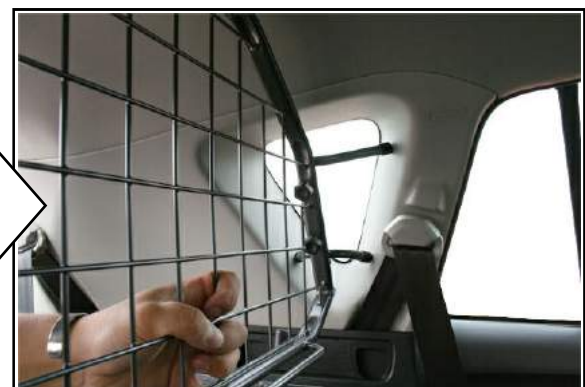

## TOYOTA VERSO (2010-)

DOG GUARD / GRILLE PROTECTRICE POUR CHIEN / HUNDEGITTER /  
RIPARO PER CANI / DEFENSA PARA PERROS / HONDEREK