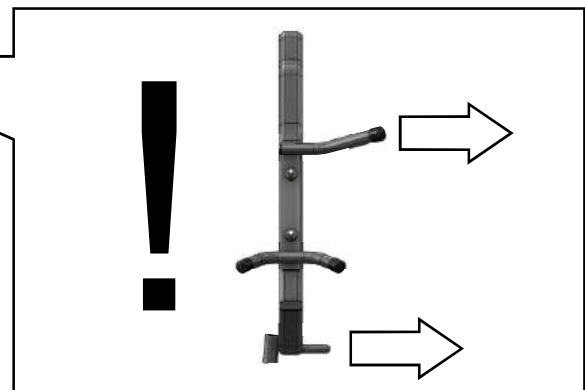

# TDG 1131

FITTING INSTRUCTION / INSTRUCTION DE MONTAGE / EINBAUANLEITUNG /  
ISTRUZIONI PER L'USO / INSTRUCCIONES DE MONTAJE / MONTAGEHANDLEIDUNG

## TOYOTA VERSO (2010-)

DOG GUARD / GRILLE PROTECTRICE POUR CHIEN / HUNDEGITTER /  
RIPARO PER CANI / DEFENSA PARA PERROS / HONDEREK