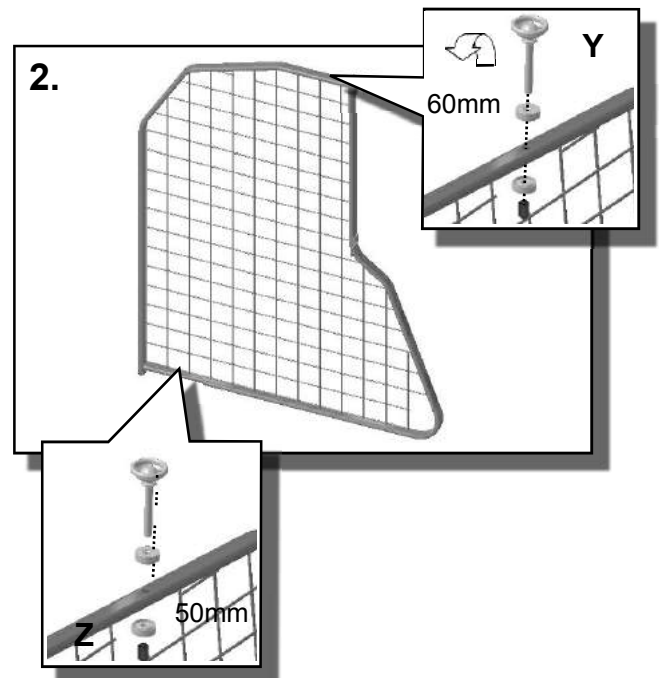

TDG1128D

FITTING INSTRUCTION / INSTRUCTION DE MONTAGE / EINBAUANLEITUNG /
ISTRUZIONI PER L'USO / INSTRUCCIONES DE MONTAJE / MONTAGEHANDLEIDING

TOYOTA RAV 4

Luggage partition divider / Partition centrale de coffre à bagages / Abtrennung - Gepäckraumgitter /
Red de división del maletero / Divisorio centrale bagagliaio / De verdeler van de bagageverdeling

TDG1128D

FITTING INSTRUCTION / INSTRUCTION DE MONTAGE / EINBAUANLEITUNG /
ISTRUZIONI PER L'USO / INSTRUCCIONES DE MONTAJE / MONTAGEHANDLEIDING

TOYOTA RAV 4

Luggage partition divider / Partition centrale de coffre à bagages / Abtrennung - Gepäckraumgitter /
Red de división del maletero / Divisorio centrale bagagliaio / De verdelers van de bagageverdeling