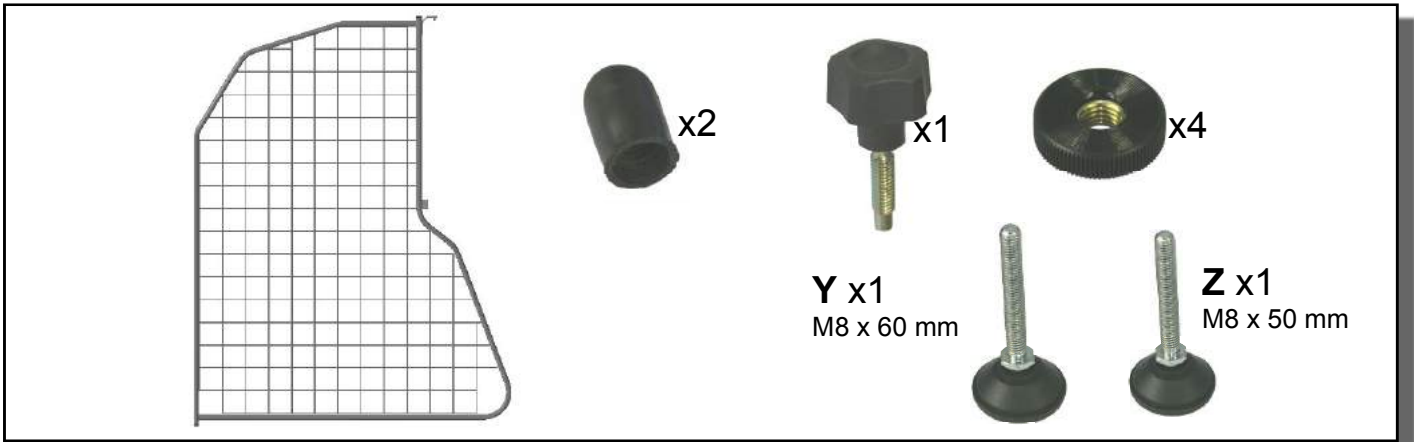

TDG1128D

FITTING INSTRUCTION / INSTRUCTION DE MONTAGE / EINBAUANLEITUNG /
ISTRUZIONI PER L'USO / INSTRUCCIONES DE MONTAJE / MONTAGEHANDLEIDING

TOYOTA RAV 4

Luggage partition divider / Partition centrale de coffre à bagages / Abtrennung - Gepäckraumgitter /
Red de división del maletero / Divisorio centrale bagagliaio / De verdeler van de bagageverdeling

TDG1128D

FITTING INSTRUCTION / INSTRUCTION DE MONTAGE / EINBAUANLEITUNG /
ISTRUZIONI PER L'USO / INSTRUCCIONES DE MONTAJE / MONTAGEHANDLEIDING

TOYOTA RAV 4

Luggage partition divider / Partition centrale de coffre à bagages / Abtrennung - Gepäckraumgitter /
Red de división del maletero / Divisorio centrale bagagliaio / De verdelers van de bagageverdeling