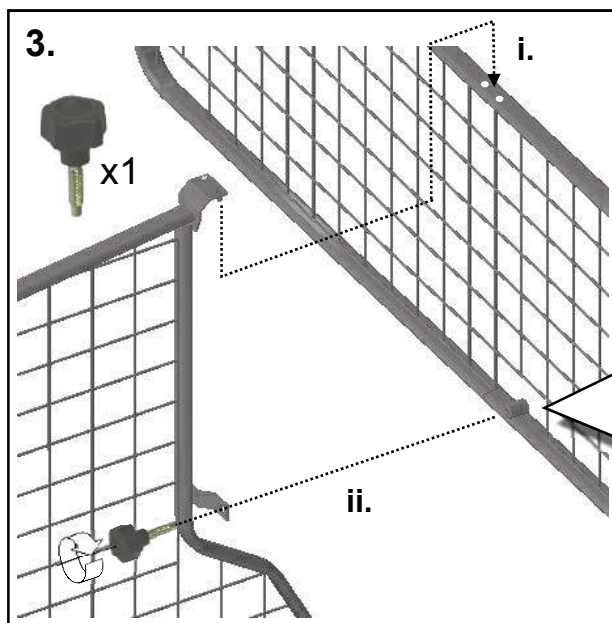

TDG1128D

FITTING INSTRUCTION / INSTRUCTION DE MONTAGE / EINBAUANLEITUNG /
ISTRUZIONI PER L'USO / INSTRUCCIONES DE MONTAJE / MONTAGEHANDLEIDING

TOYOTA RAV 4

Luggage partition divider / Partition centrale de coffre à bagages / Abtrennung - Gepäckraumgitter /
Red de división del maletero / Divisorio centrale bagagliaio / De verdeler van de bagageverdeling

TDG1128D

FITTING INSTRUCTION / INSTRUCTION DE MONTAGE / EINBAUANLEITUNG /
ISTRUZIONI PER L'USO / INSTRUCCIONES DE MONTAJE / MONTAGEHANDLEIDING

TOYOTA RAV 4

Luggage partition divider / Partition centrale de coffre à bagages / Abtrennung - Gepäckraumgitter /
Red de división del maletero / Divisorio centrale bagagliaio / De verdelers van de bagageverdeling