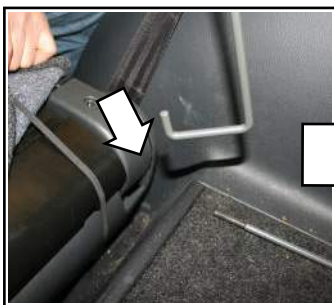

## TOYOTA RAV 4

DOG GUARD / GRILLE PROTECTRICE POUR CHIEN / HUNDEGITTER /  
RIPARO PER CANI / DEFENSA PARA PERROS / HONDEREK