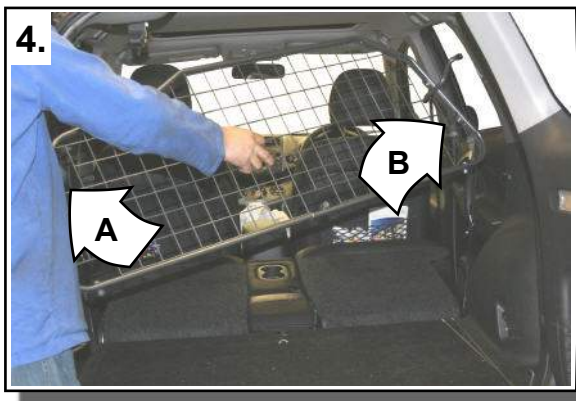

## TOYOTA RAV 4

DOG GUARD / GRILLE PROTECTRICE POUR CHIEN / HUNDEGITTER /  
RIPARO PER CANI / DEFENSA PARA PERROS / HONDEREK