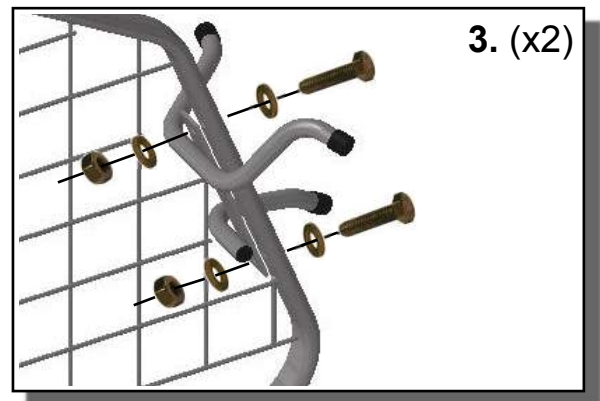

# TDG 1128

FITTING INSTRUCTION / INSTRUCTION DE MONTAGE / EINBAUANLEITUNG /  
ISTRUZIONI PER L'USO / INSTRUCCIONES DE MONTAJE / MONTAGEHANDLEIDUNG

## TOYOTA RAV 4

DOG GUARD / GRILLE PROTECTRICE POUR CHIEN / HUNDEGITTER /  
RIPARO PER CANI / DEFENSA PARA PERROS / HONDEREK