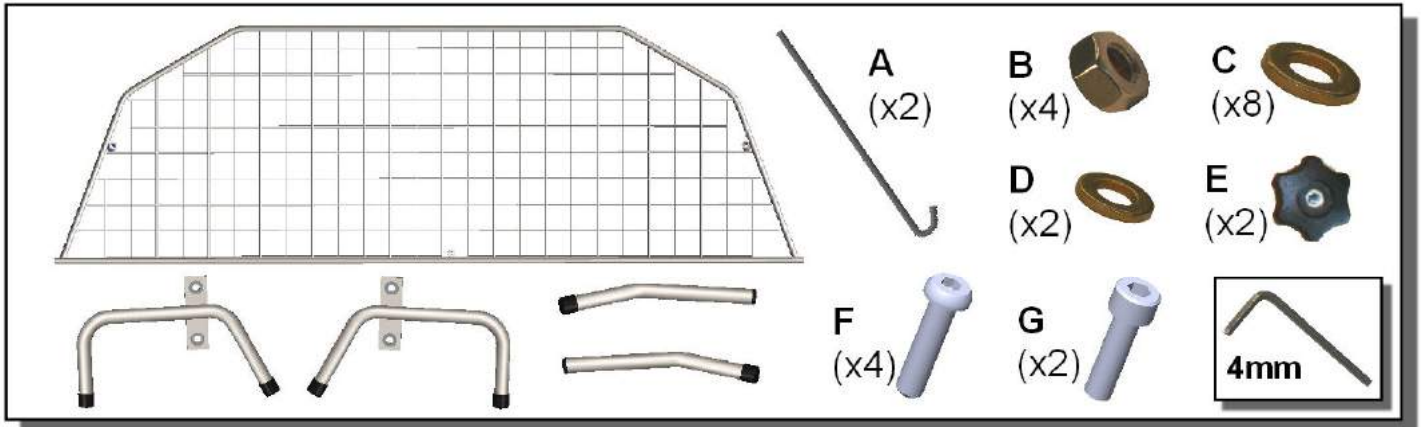

TDG 1124

FITTING INSTRUCTION / INSTRUCTION DE MONTAGE / EINBAUANLEITUNG /
ISTRUZIONI PER L'USO / INSTRUCCIONES DE MONTAJE / MONTAGEHANDLEIDING

TOYOTA LAND CRUISER

DOG GUARD / GRILLE PROTECTRICE POUR CHIEN / HUNDEGITTER /
RIPARO PER CANI / DEFENSA PARA PERROS / HONDEREK