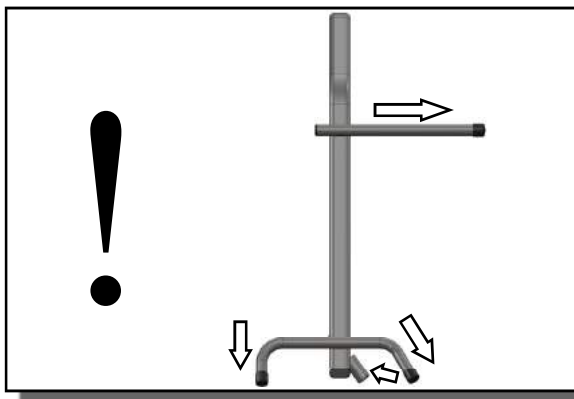

TDG 1120

FITTING INSTRUCTION / INSTRUCTION DE MONTAGE / EINBAUANLEITUNG /
ISTRUZIONI PER L'USO / INSTRUCCIONES DE MONTAJE / MONTAGEHANDLEIDUNG

MITSUBISHI SHOGUN

DOG GUARD / GRILLE PROTECTRICE POUR CHIEN / HUNDEGITTER /
RIPARO PER CANI / DEFENSA PARA PERROS / HONDEREK

TDG 1120

FITTING INSTRUCTION / INSTRUCTION DE MONTAGE / EINBAUANLEITUNG /
ISTRUZIONI PER L'USO / INSTRUCCIONES DE MONTAJE / MONTAGEHANDLEIDING

MITSUBISHI SHOGUN

DOG GUARD / GRILLE PROTECTRICE POUR CHIEN / HUNDEGITTER /
RIPARO PER CANI / DEFENSA PARA PERROS / HONDEREK