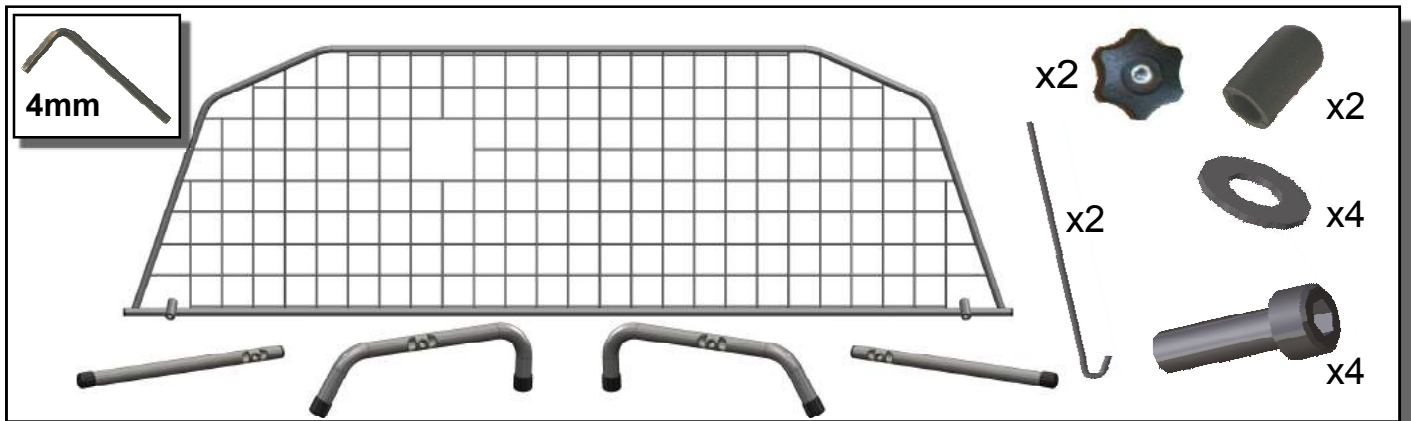

TDG 1120

FITTING INSTRUCTION / INSTRUCTION DE MONTAGE / EINBAUANLEITUNG /
ISTRUZIONI PER L'USO / INSTRUCCIONES DE MONTAJE / MONTAGEHANDLEIDUNG

MITSUBISHI SHOGUN

DOG GUARD / GRILLE PROTECTRICE POUR CHIEN / HUNDEGITTER /
RIPARO PER CANI / DEFENSA PARA PERROS / HONDEREK

TDG 1120

FITTING INSTRUCTION / INSTRUCTION DE MONTAGE / EINBAUANLEITUNG /
ISTRUZIONI PER L'USO / INSTRUCCIONES DE MONTAJE / MONTAGEHANDLEIDING

MITSUBISHI SHOGUN

DOG GUARD / GRILLE PROTECTRICE POUR CHIEN / HUNDEGITTER /
RIPARO PER CANI / DEFENSA PARA PERROS / HONDEREK