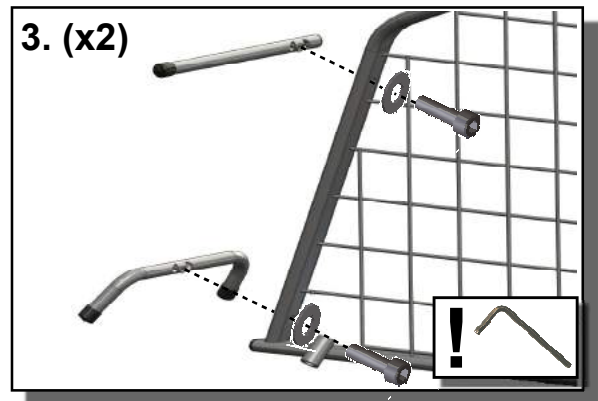

TDG 1120

FITTING INSTRUCTION / INSTRUCTION DE MONTAGE / EINBAUANLEITUNG /
ISTRUZIONI PER L'USO / INSTRUCCIONES DE MONTAJE / MONTAGEHANDLEIDUNG

MITSUBISHI SHOGUN

DOG GUARD / GRILLE PROTECTRICE POUR CHIEN / HUNDEGITTER /
RIPARO PER CANI / DEFENSA PARA PERROS / HONDEREK

TDG 1120

FITTING INSTRUCTION / INSTRUCTION DE MONTAGE / EINBAUANLEITUNG /
ISTRUZIONI PER L'USO / INSTRUCCIONES DE MONTAJE / MONTAGEHANDLEIDING

MITSUBISHI SHOGUN

DOG GUARD / GRILLE PROTECTRICE POUR CHIEN / HUNDEGITTER /
RIPARO PER CANI / DEFENSA PARA PERROS / HONDEREK