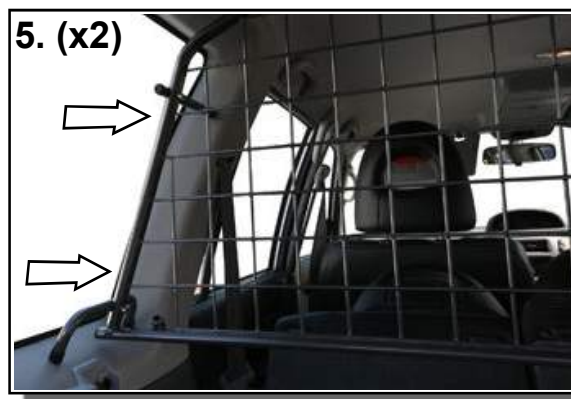

TDG 1120

FITTING INSTRUCTION / INSTRUCTION DE MONTAGE / EINBAUANLEITUNG /
ISTRUZIONI PER L'USO / INSTRUCCIONES DE MONTAJE / MONTAGEHANDLEIDUNG

MITSUBISHI SHOGUN

DOG GUARD / GRILLE PROTECTRICE POUR CHIEN / HUNDEGITTER /
RIPARO PER CANI / DEFENSA PARA PERROS / HONDEREK

TDG 1120

FITTING INSTRUCTION / INSTRUCTION DE MONTAGE / EINBAUANLEITUNG /
ISTRUZIONI PER L'USO / INSTRUCCIONES DE MONTAJE / MONTAGEHANDLEIDING

MITSUBISHI SHOGUN

DOG GUARD / GRILLE PROTECTRICE POUR CHIEN / HUNDEGITTER /
RIPARO PER CANI / DEFENSA PARA PERROS / HONDEREK