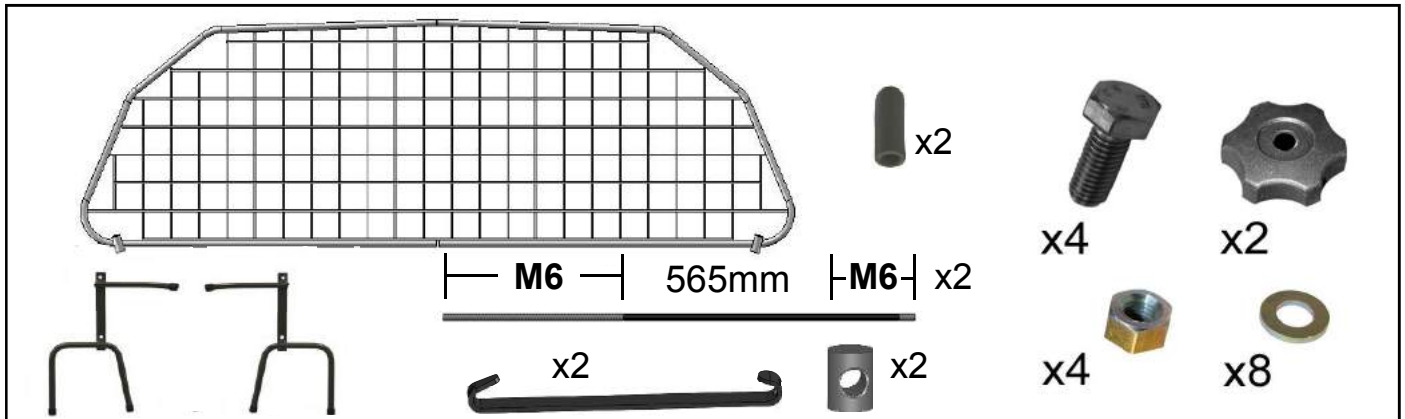

TDG 1118

FITTING INSTRUCTION / INSTRUCTION DE MONTAGE / EINBAUANLEITUNG /
ISTRUZIONI PER L'USO / INSTRUCCIONES DE MONTAJE / MONTAGEHANDLEIDUNG

MITSUBISHI OUTLANDER / CITROEN C-CROSSER /
PEUGEOT 4007

DOG GUARD / GRILLE PROTECTRICE POUR CHIEN / HUNDEGITTER /
RIPARO PER CANI / DEFENSA PARA PERROS / HONDEREK