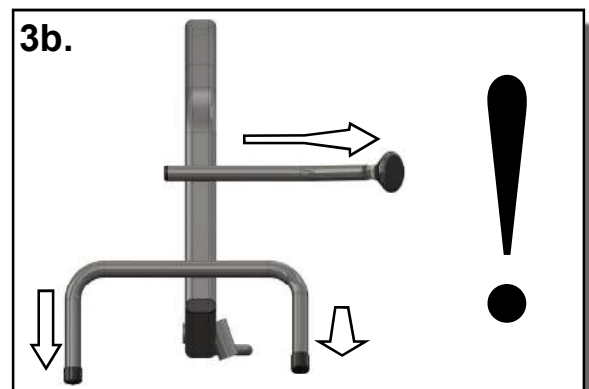

TDG 1112

FITTING INSTRUCTION / INSTRUCTION DE MONTAGE / EINBAUANLEITUNG /
ISTRUZIONI PER L'USO / INSTRUCCIONES DE MONTAJE / MONTAGEHANDLEIDUNG

BMW X5

DOG GUARD / GRILLE PROTECTRICE POUR CHIEN / HUNDEGITTER /
RIPARO PER CANI / DEFENSA PARA PERROS / HONDEREK