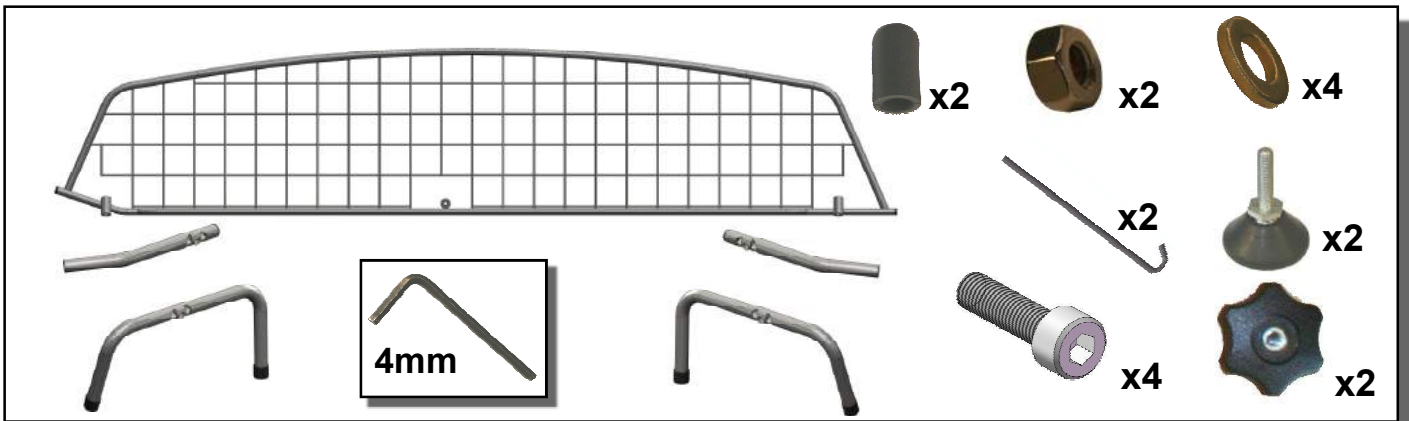

TDG 1112

FITTING INSTRUCTION / INSTRUCTION DE MONTAGE / EINBAUANLEITUNG /
ISTRUZIONI PER L'USO / INSTRUCCIONES DE MONTAJE / MONTAGEHANDLEIDUNG

BMW X5

DOG GUARD / GRILLE PROTECTRICE POUR CHIEN / HUNDEGITTER /
RIPARO PER CANI / DEFENSA PARA PERROS / HONDEREK