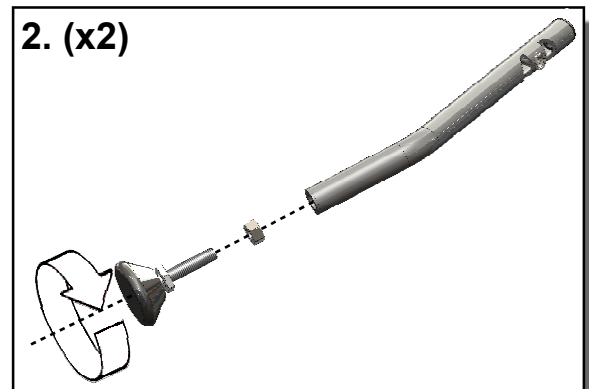

TDG 1112

FITTING INSTRUCTION / INSTRUCTION DE MONTAGE / EINBAUANLEITUNG /
ISTRUZIONI PER L'USO / INSTRUCCIONES DE MONTAJE / MONTAGEHANDLEIDUNG

BMW X5

DOG GUARD / GRILLE PROTECTRICE POUR CHIEN / HUNDEGITTER /
RIPARO PER CANI / DEFENSA PARA PERROS / HONDEREK