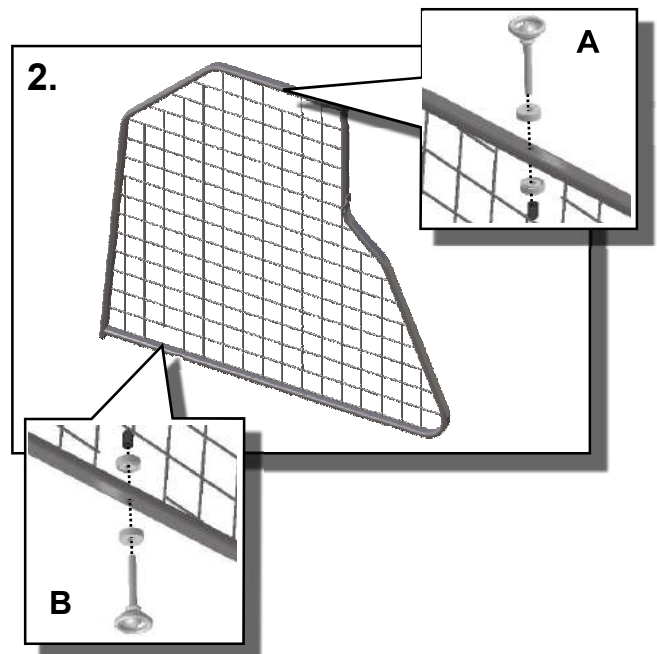

TDG 1111D

FITTING INSTRUCTION / INSTRUCTION DE MONTAGE / EINBAUANLEITUNG /
ISTRUZIONI PER L'USO / INSTRUCCIONES DE MONTAJE / MONTAGEHANDLEIDING

BMW X3

Luggage partition divider / Partition centrale de coffre à bagages / Abtrennung - Gepäckraumgitter /
Red de división del maletero / Divisorio centrale bagagliaio / De verdeler van de bagageverdeling