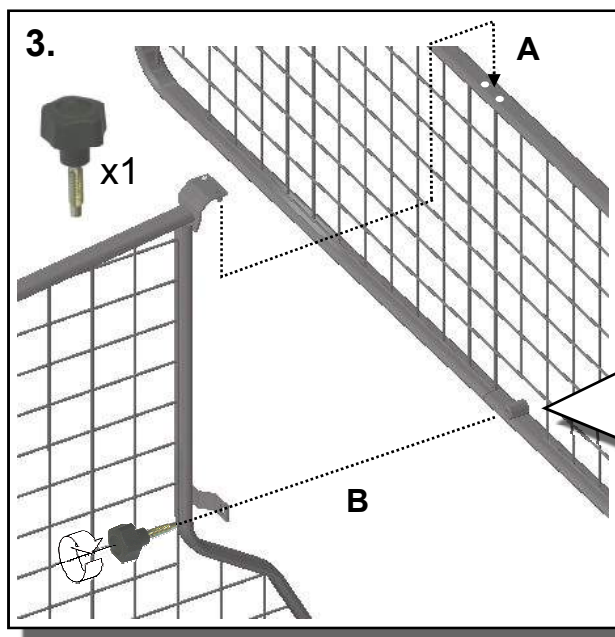

TDG 1111D

FITTING INSTRUCTION / INSTRUCTION DE MONTAGE / EINBAUANLEITUNG /
ISTRUZIONI PER L'USO / INSTRUCCIONES DE MONTAJE / MONTAGEHANDLEIDING

BMW X3

Luggage partition divider / Partition centrale de coffre à bagages / Abtrennung - Gepäckraumgitter /
Red de división del maletero / Divisorio centrale bagagliaio / De verdeler van de bagageverdeling