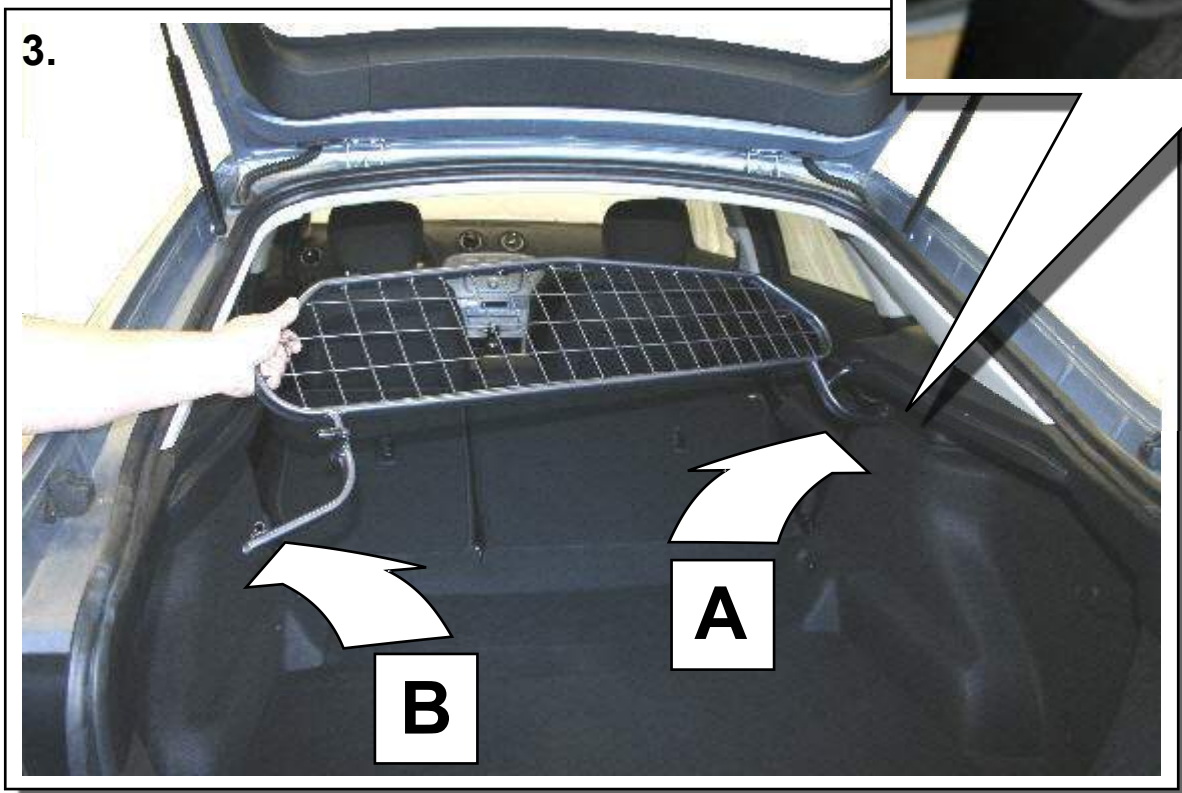

## FORD MONDEO HATCHBACK

DOG GUARD / GRILLE PROTECTRICE POUR CHIEN / HUNDEGITTER /  
RIPARO PER CANI / DEFENSA PARA PERROS / HONDEREK