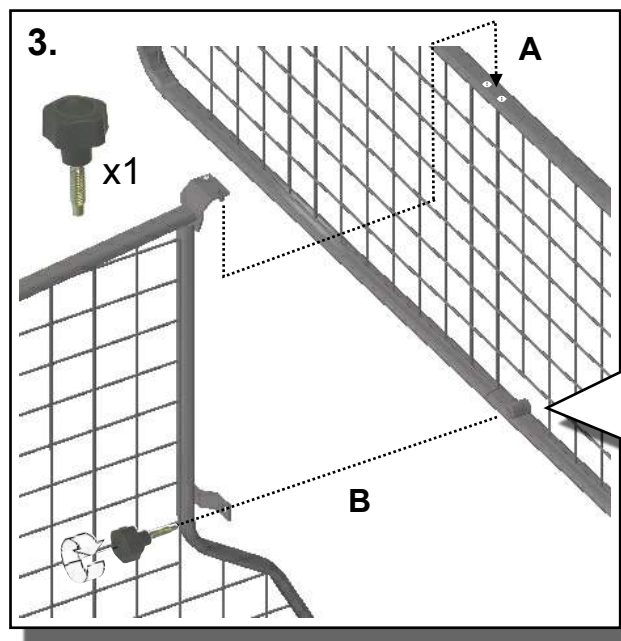

TDG 1099D

FITTING INSTRUCTION / INSTRUCTION DE MONTAGE / EINBAUANLEITUNG /
ISTRUZIONI PER L'USO / INSTRUCCIONES DE MONTAJE / MONTAGEHANDLEIDING

BMW 3 SERIES TOURING 05-

Luggage partition divider / Partition centrale de coffre à bagages / Abtrennung - Gepäckraumgitter /
Red de división del maletero / Divisorio centrale bagagliaio / De verdeler van de bagageverdeling