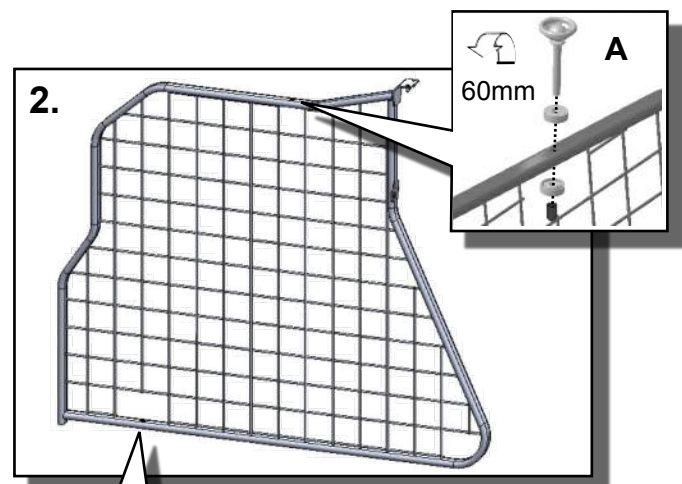

TDG 1099D

FITTING INSTRUCTION / INSTRUCTION DE MONTAGE / EINBAUANLEITUNG /
ISTRUZIONI PER L'USO / INSTRUCCIONES DE MONTAJE / MONTAGEHANDLEIDING

BMW 3 SERIES TOURING 05-

Luggage partition divider / Partition centrale de coffre à bagages / Abtrennung - Gepäckraumgitter /
Red de división del maletero / Divisorio centrale bagagliaio / De verdeler van de bagageverdeling