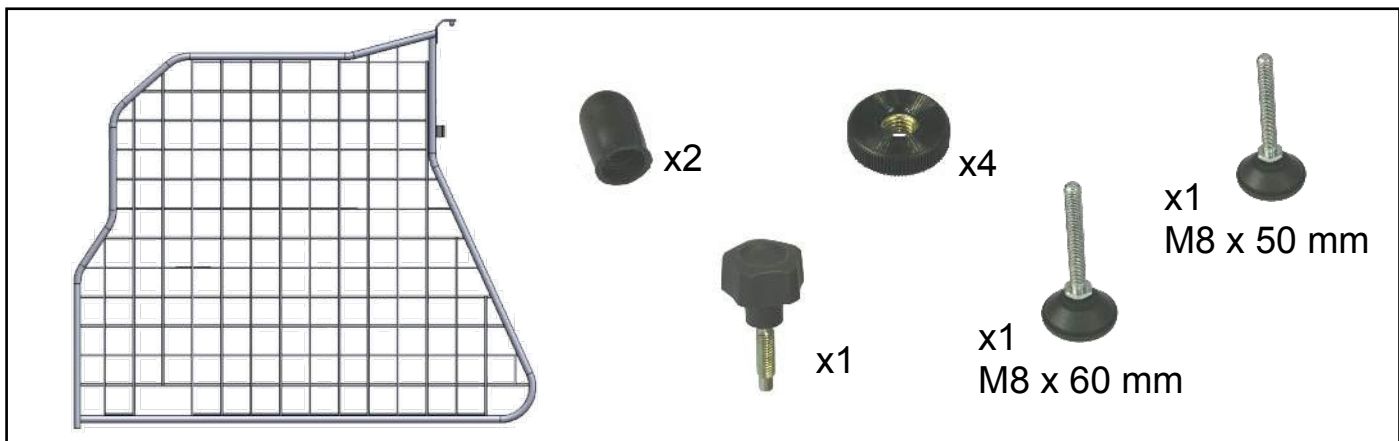

TDG 1099D

FITTING INSTRUCTION / INSTRUCTION DE MONTAGE / EINBAUANLEITUNG /
ISTRUZIONI PER L'USO / INSTRUCCIONES DE MONTAJE / MONTAGEHANDLEIDING

BMW 3 SERIES TOURING 05-

Luggage partition divider / Partition centrale de coffre à bagages / Abtrennung - Gepäckraumgitter /
Red de división del maletero / Divisorio centrale bagagliaio / De verdeler van de bagageverdeling