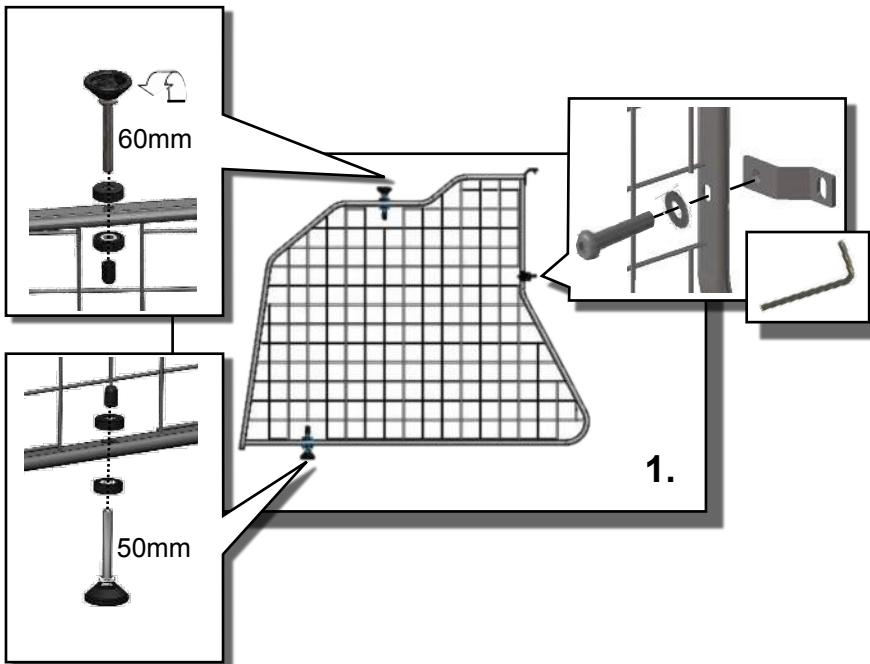

# TDG 1097D

FITTING INSTRUCTION / INSTRUCTION DE MONTAGE / EINBAUANLEITUNG /  
ISTRUZIONI PER L'USO / INSTRUCCIONES DE MONTAJE / MONTAGEHANDLEIDING

## MECEDES C CLASS ESTATE DIVIDER

Luggage partition divider / Partition centrale de coffre à bagages / Abtrennung - Gepäckraumgitter /  
Red de división del maletero / Divisorio centrale bagagliaio / De verdeler van de bagageverdeling