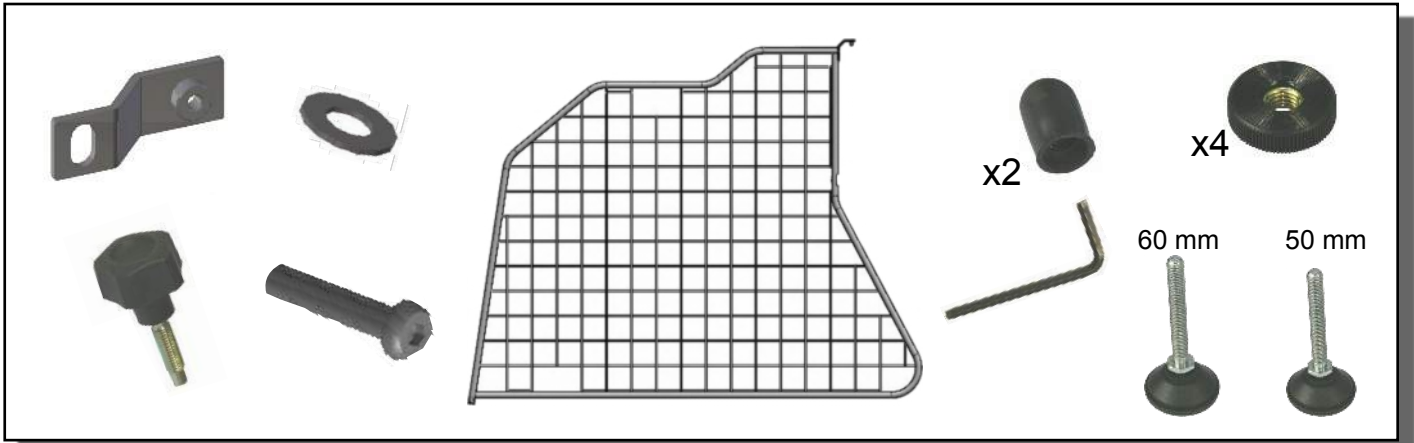

# TDG 1097D

FITTING INSTRUCTION / INSTRUCTION DE MONTAGE / EINBAUANLEITUNG /  
ISTRUZIONI PER L'USO / INSTRUCCIONES DE MONTAJE / MONTAGEHANDLEIDING

## MECEDES C CLASS ESTATE DIVIDER

Luggage partition divider / Partition centrale de coffre à bagages / Abtrennung - Gepäckraumgitter /  
Red de división del maletero / Divisorio centrale bagagliaio / De verdeler van de bagageverdeling