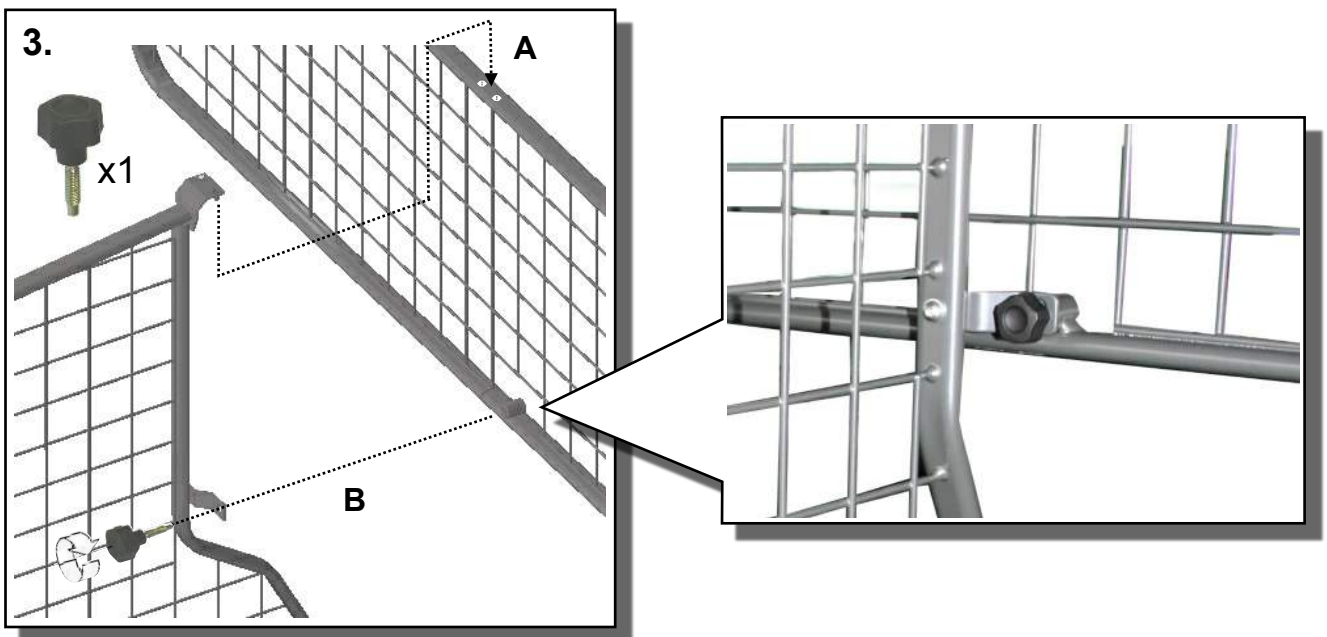

# TDG 1097D

FITTING INSTRUCTION / INSTRUCTION DE MONTAGE / EINBAUANLEITUNG /  
ISTRUZIONI PER L'USO / INSTRUCCIONES DE MONTAJE / MONTAGEHANDLEIDING

## MECEDES C CLASS ESTATE DIVIDER

Luggage partition divider / Partition centrale de coffre à bagages / Abtrennung - Gepäckraumgitter /  
Red de división del maletero / Divisorio centrale bagagliaio / De verdeler van de bagageverdeling