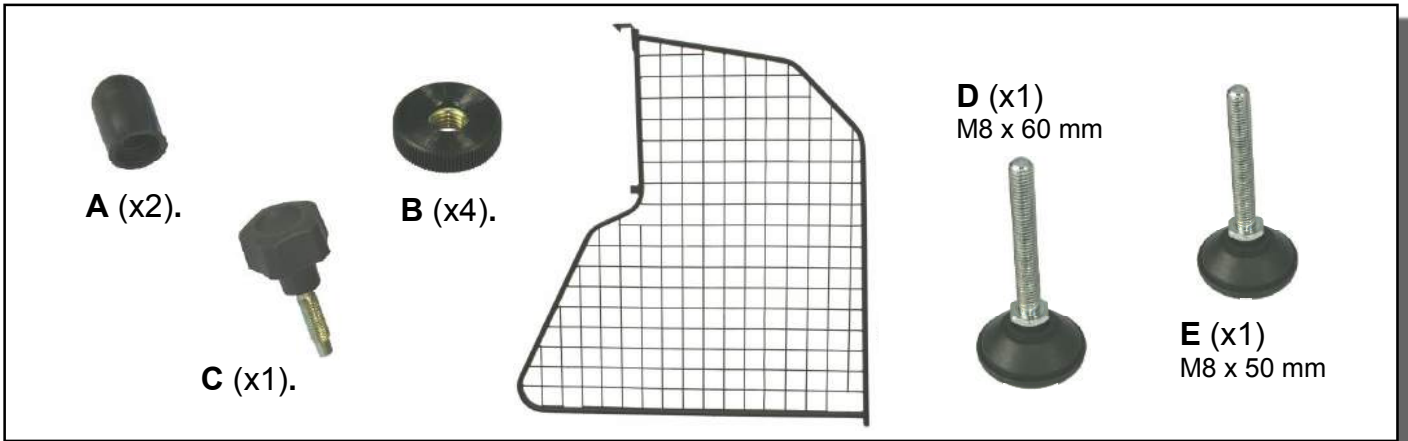

# TDG 1078D

FITTING INSTRUCTION / INSTRUCCION DE MONTAGE / EINBAUANLEITUNG /  
ISTRUZIONI PER L'USO / INSTRUCCIONES DE MONTAJE / MONTAGEHANDLEIDUNG

## HONDA CR-V

Luggage partition divider / Partition centrale de coffre à bagages / Abtrennung - Gepäckraumgitter /  
Red de división del maletero / Divisorio centrale bagagliaio / De verdeler van de bagageverdeling