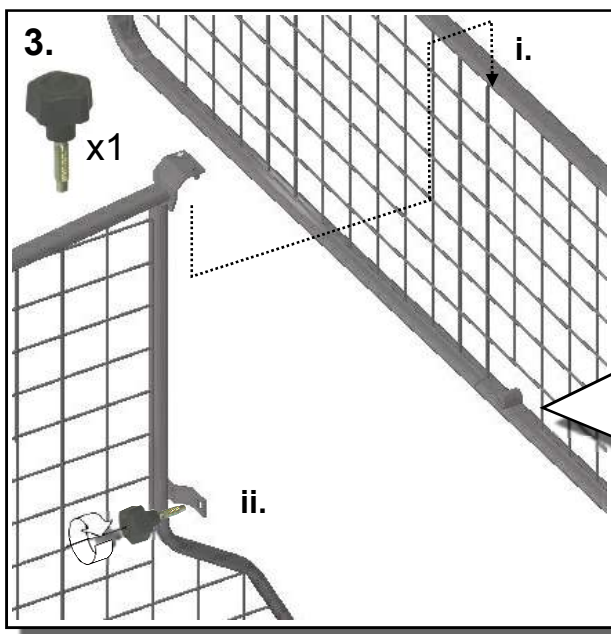

# TDG 1078D

FITTING INSTRUCTION / INSTRUCCION DE MONTAGE / EINBAUANLEITUNG /  
ISTRUZIONI PER L'USO / INSTRUCCIONES DE MONTAJE / MONTAGEHANDLEIDUNG

## HONDA CR-V

Luggage partition divider / Partition centrale de coffre à bagages / Abtrennung - Gepäckraumgitter /  
Red de división del maletero / Divisorio centrale bagagliaio / De verdeler van de bagageverdeling