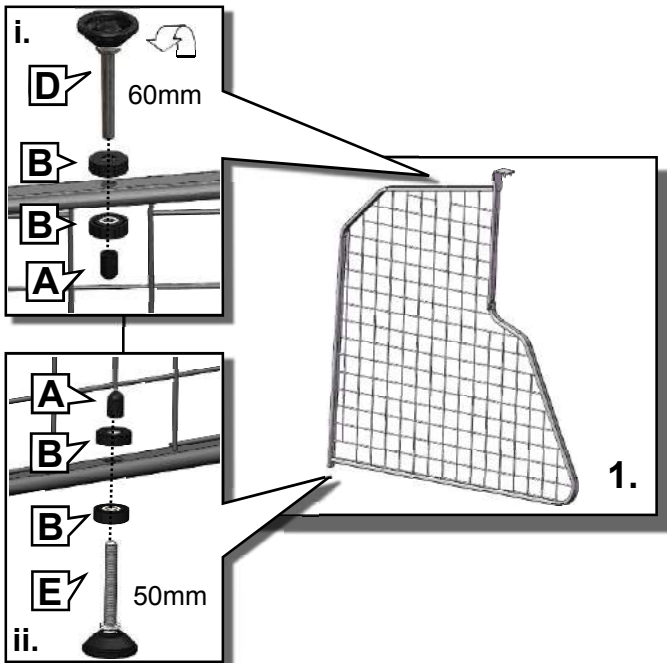

# TDG 1078D

FITTING INSTRUCTION / INSTRUCCION DE MONTAGE / EINBAUANLEITUNG /  
ISTRUZIONI PER L'USO / INSTRUCCIONES DE MONTAJE / MONTAGEHANDLEIDUNG

## HONDA CR-V

Luggage partition divider / Partition centrale de coffre à bagages / Abtrennung - Gepäckraumgitter /  
Red de división del maletero / Divisorio centrale bagagliaio / De verdeler van de bagageverdeling