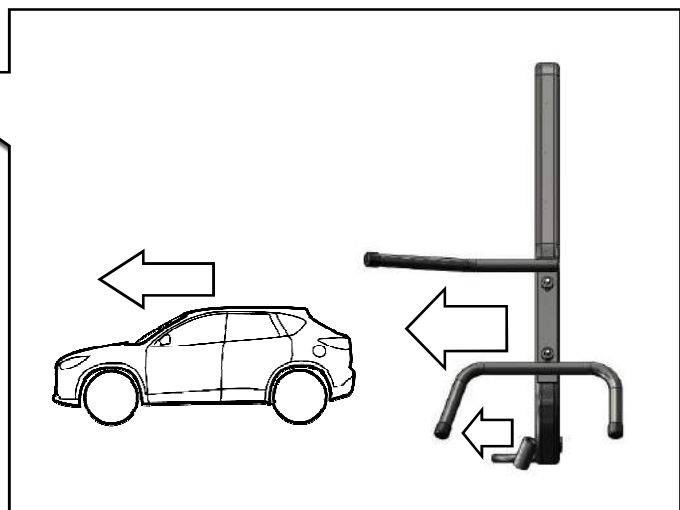

TDG 1078

FITTING INSTRUCTION / INSTRUCTION DE MONTAGE / EINBAUANLEITUNG /
ISTRUZIONI PER L'USO / INSTRUCCIONES DE MONTAJE / MONTAGEHANDLEIDING

HONDA CR-V (2007 >)

DOG GUARD / GRILLE PROTECTRICE POUR CHIEN / HUNDEGITTER /
RIPARO PER CANI / DEFENSA PARA PERROS / HONDEREK