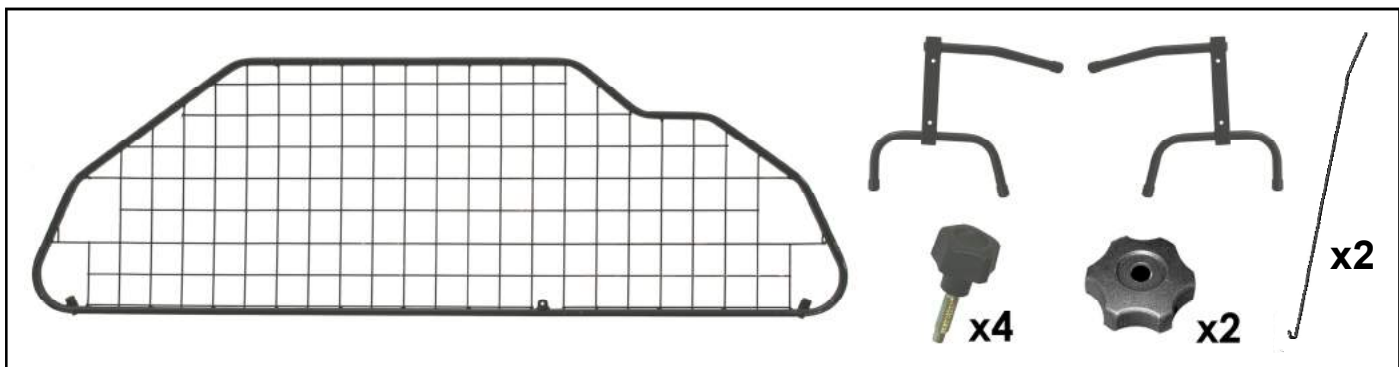

TDG 1078

FITTING INSTRUCTION / INSTRUCTION DE MONTAGE / EINBAUANLEITUNG /
ISTRUZIONI PER L'USO / INSTRUCCIONES DE MONTAJE / MONTAGEHANDLEIDING

HONDA CR-V (2007 >)

DOG GUARD / GRILLE PROTECTRICE POUR CHIEN / HUNDEGITTER /
RIPARO PER CANI / DEFENSA PARA PERROS / HONDEREK