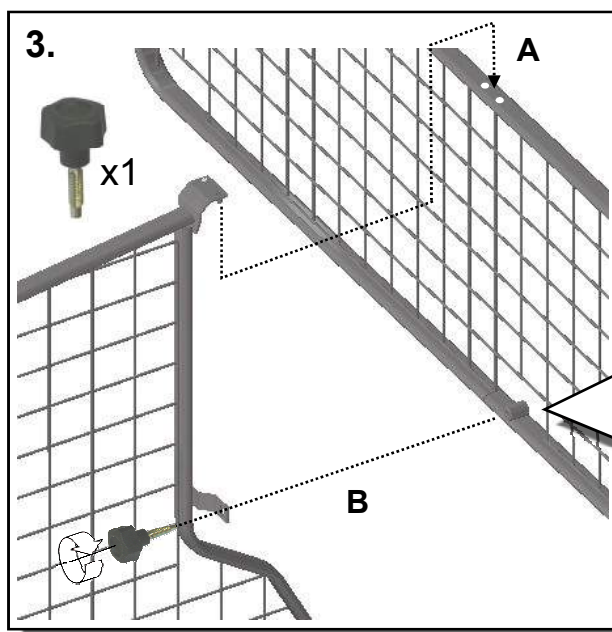

TDG 1075D

FITTING INSTRUCTION / INSTRUCTION DE MONTAGE / EINBAUANLEITUNG /
ISTRUZIONI PER L'USO / INSTRUCCIONES DE MONTAJE / MONTAGEHANDLEIDING

AUDI A6 AVANT

Luggage partition divider / Partition centrale de coffre à bagages / Abtrennung - Gepäckraumgitter /
Red de división del maletero / Divisorio centrale bagagliaio / De verdeler van de bagageverdeling

TDG 1075D

FITTING INSTRUCTION / INSTRUCTION DE MONTAGE / EINBAUANLEITUNG /
ISTRUZIONI PER L'USO / INSTRUCCIONES DE MONTAJE / MONTAGEHANDLEIDING

AUDI A6 AVANT

Luggage partition divider / Partition centrale de coffre à bagages / Abtrennung - Gepäckraumgitter /
Red de división del maletero / Divisorio centrale bagagliaio / De verdelers van de bagageverdeling