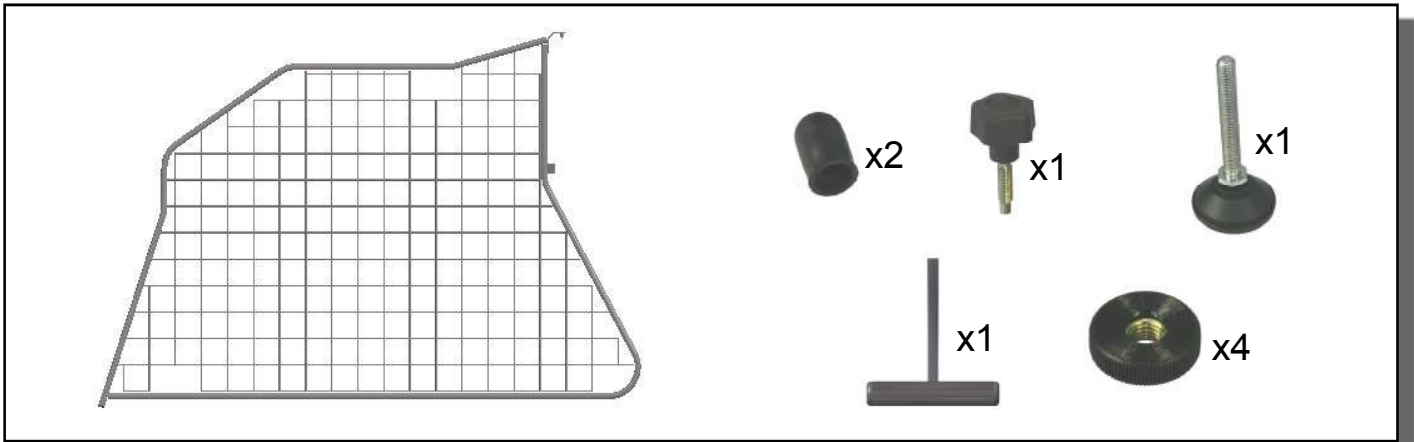

TDG 1075D

FITTING INSTRUCTION / INSTRUCTION DE MONTAGE / EINBAUANLEITUNG /
ISTRUZIONI PER L'USO / INSTRUCCIONES DE MONTAJE / MONTAGEHANDLEIDING

AUDI A6 AVANT

Luggage partition divider / Partition centrale de coffre à bagages / Abtrennung - Gepäckraumgitter /
Red de división del maletero / Divisorio centrale bagagliaio / De verdeler van de bagageverdeling

TDG 1075D

FITTING INSTRUCTION / INSTRUCTION DE MONTAGE / EINBAUANLEITUNG /
ISTRUZIONI PER L'USO / INSTRUCCIONES DE MONTAJE / MONTAGEHANDLEIDING

AUDI A6 AVANT

Luggage partition divider / Partition centrale de coffre à bagages / Abtrennung - Gepäckraumgitter /
Red de división del maletero / Divisorio centrale bagagliaio / De verdelers van de bagageverdeling