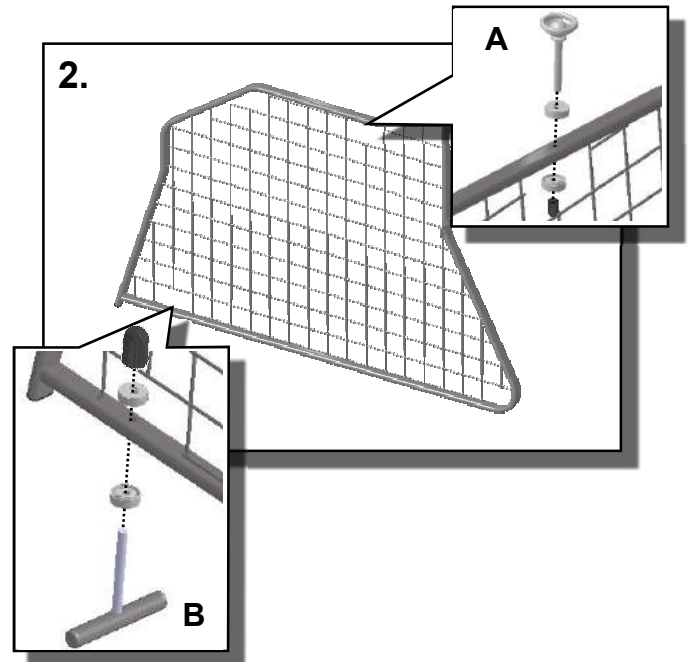

TDG 1075D

FITTING INSTRUCTION / INSTRUCTION DE MONTAGE / EINBAUANLEITUNG /
ISTRUZIONI PER L'USO / INSTRUCCIONES DE MONTAJE / MONTAGEHANDLEIDING

AUDI A6 AVANT

Luggage partition divider / Partition centrale de coffre à bagages / Abtrennung - Gepäckraumgitter /
Red de división del maletero / Divisorio centrale bagagliaio / De verdeler van de bagageverdeling

TDG 1075D

FITTING INSTRUCTION / INSTRUCTION DE MONTAGE / EINBAUANLEITUNG /
ISTRUZIONI PER L'USO / INSTRUCCIONES DE MONTAJE / MONTAGEHANDLEIDING

AUDI A6 AVANT

Luggage partition divider / Partition centrale de coffre à bagages / Abtrennung - Gepäckraumgitter /
Red de división del maletero / Divisorio centrale bagagliaio / De verdelers van de bagageverdeling