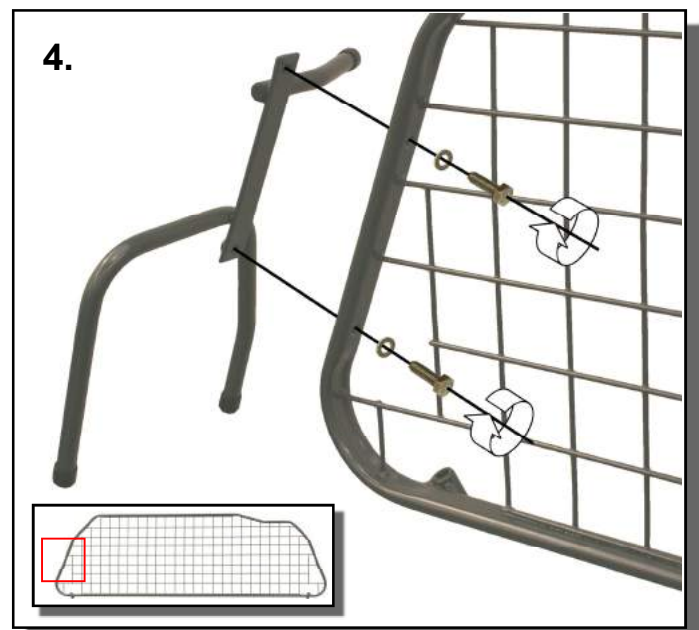

TDG 1074

FITTING INSTRUCTION / INSTRUCTION DE MONTAGE / EINBAUANLEITUNG /
ISTRUZIONI PER L'USO / INSTRUCCIONES DE MONTAJE / MONTAGEHANDLEIDING

FORD GALAXY (2006 >)

DOG GUARD / GRILLE PROTECTRICE POUR CHIEN / HUNDEGITTER /
RIPARO PER CANI / DEFENSA PARA PERROS / HONDEREK