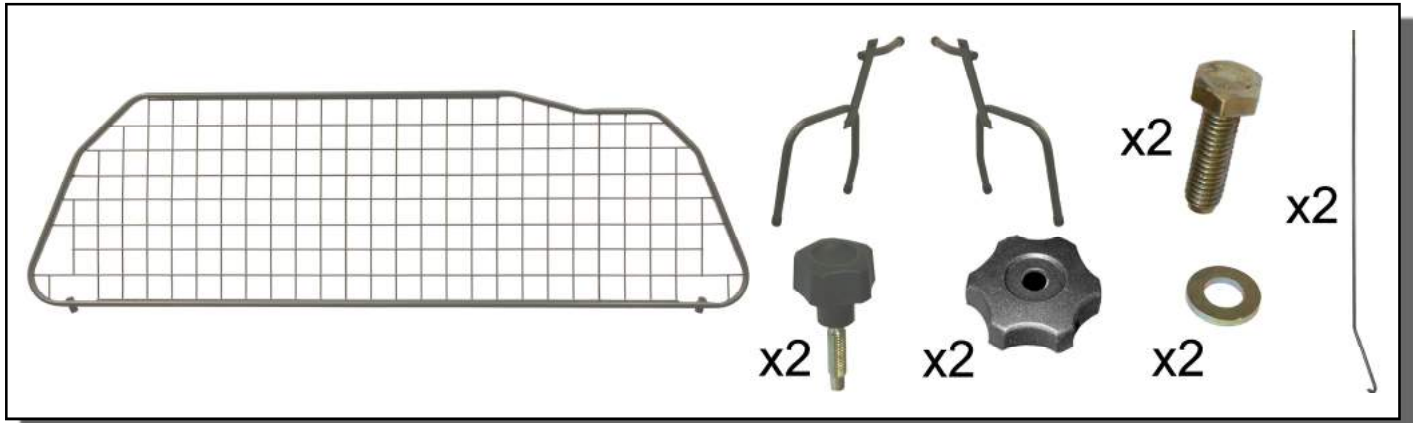

TDG 1074

FITTING INSTRUCTION / INSTRUCTION DE MONTAGE / EINBAUANLEITUNG /
ISTRUZIONI PER L'USO / INSTRUCCIONES DE MONTAJE / MONTAGEHANDLEIDING

FORD GALAXY (2006 >)

DOG GUARD / GRILLE PROTECTRICE POUR CHIEN / HUNDEGITTER /
RIPARO PER CANI / DEFENSA PARA PERROS / HONDEREK