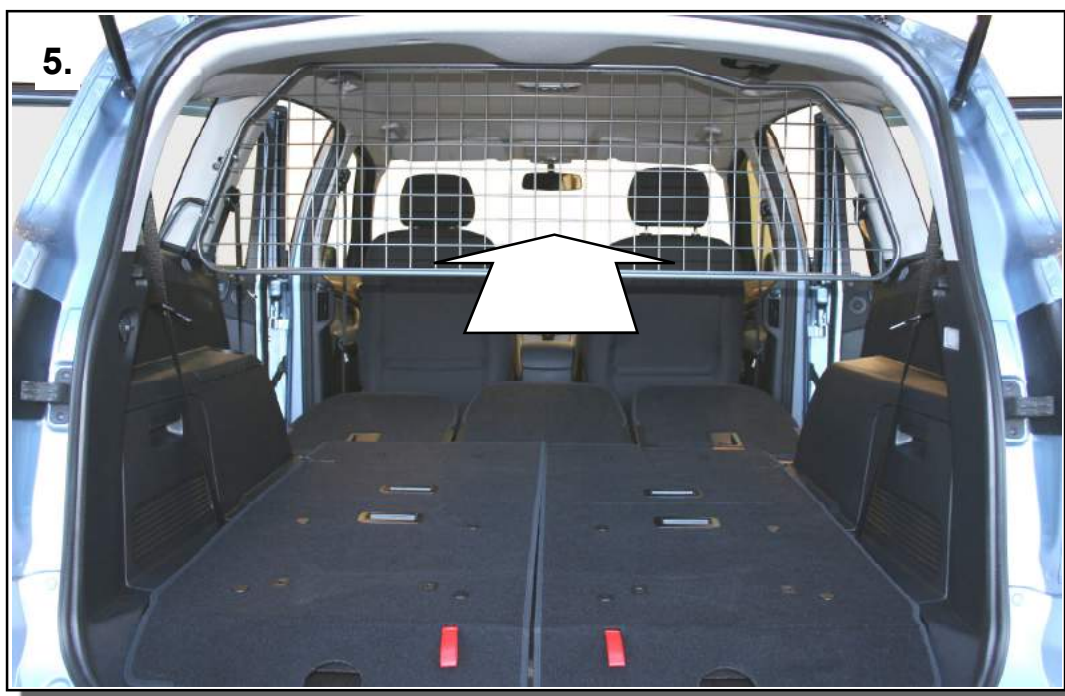

TDG 1074

FITTING INSTRUCTION / INSTRUCTION DE MONTAGE / EINBAUANLEITUNG /
ISTRUZIONI PER L'USO / INSTRUCCIONES DE MONTAJE / MONTAGEHANDLEIDING

FORD GALAXY (2006 >)

DOG GUARD / GRILLE PROTECTRICE POUR CHIEN / HUNDEGITTER /
RIPARO PER CANI / DEFENSA PARA PERROS / HONDEREK