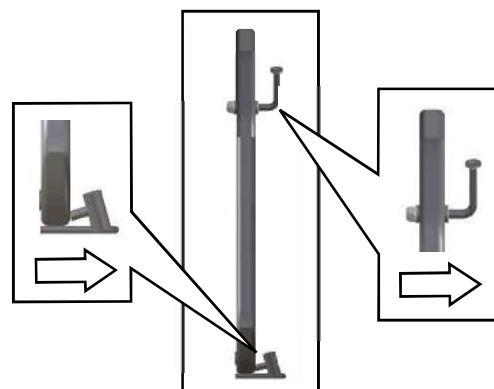

# TDG 1046

FITTING INSTRUCTION / INSTRUCTION DE MONTAGE / EINBAUANLEITUNG /  
ISTRUZIONI PER L'USO / INSTRUCCIONES DE MONTAJE / MONTAGEHANDLEIDUNG

## MERCEDES ML CLASS

DOG GUARD / GRILLE PROTECTRICE POUR CHIEN / HUNDEGITTER /  
RIPARO PER CANI / DEFENSA PARA PERROS / HONDEREK