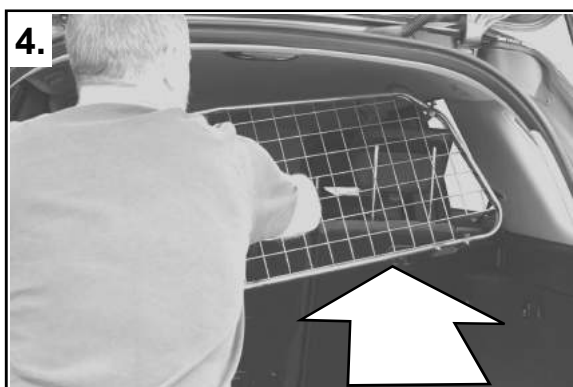

## MERCEDES ML CLASS

DOG GUARD / GRILLE PROTECTRICE POUR CHIEN / HUNDEGITTER /  
RIPARO PER CANI / DEFENSA PARA PERROS / HONDEREK