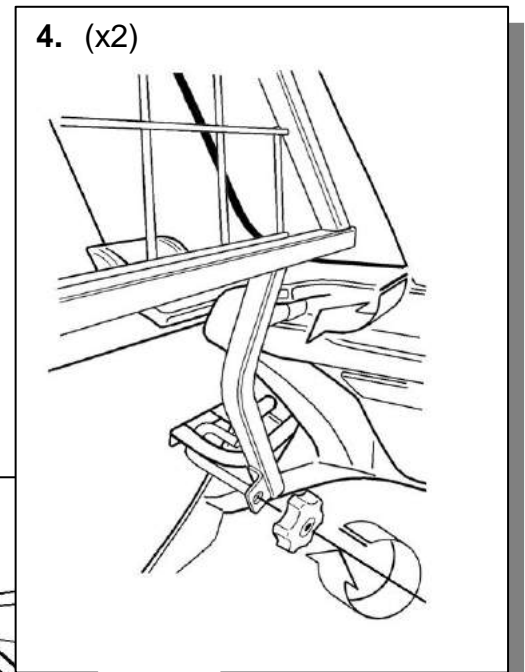

TDG0402

FITTING INSTRUCTION / INSTRUCTION DE MONTAGE / EINBAUANLEITUNG /
ISTRUZIONI PER L'USO / INSTRUCCIONES DE MONTAJE / MONTAGEHANDLEIDUNG

FORD FIESTA (2002-2008)

DOG GUARD / GRILLE PROTECTRICE POUR CHIEN / HUNDEGITTER /
RIPARO PER CANI / DEFENSA PARA PERROS / HONDEREK

TDG0402

FITTING INSTRUCTION / INSTRUCTION DE MONTAGE / EINBAUANLEITUNG /
ISTRUZIONI PER L'USO / INSTRUCCIONES DE MONTAJE / MONTAGEHANDLEIDING

FORD FIESTA (2002-2008)

DOG GUARD / GRILLE PROTECTRICE POUR CHIEN / HUNDEGITTER /
RIPARO PER CANI / DEFENSA PARA PERROS / HONDEREK