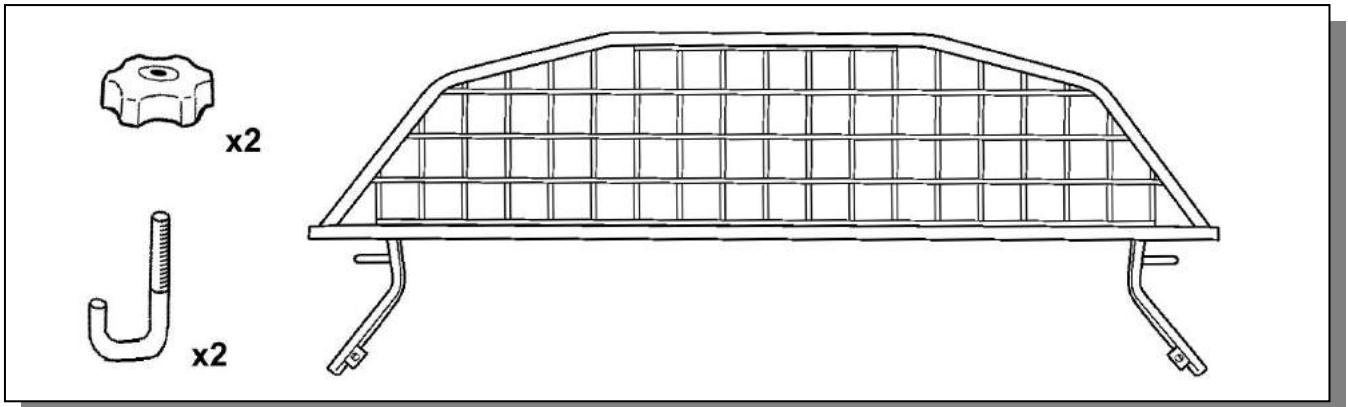

TDG0402

FITTING INSTRUCTION / INSTRUCTION DE MONTAGE / EINBAUANLEITUNG /
ISTRUZIONI PER L'USO / INSTRUCCIONES DE MONTAJE / MONTAGEHANDLEIDUNG

FORD FIESTA (2002-2008)

DOG GUARD / GRILLE PROTECTRICE POUR CHIEN / HUNDEGITTER /
RIPARO PER CANI / DEFENSA PARA PERROS / HONDEREK

TDG0402

FITTING INSTRUCTION / INSTRUCTION DE MONTAGE / EINBAUANLEITUNG /
ISTRUZIONI PER L'USO / INSTRUCCIONES DE MONTAJE / MONTAGEHANDLEIDING

FORD FIESTA (2002-2008)

DOG GUARD / GRILLE PROTECTRICE POUR CHIEN / HUNDEGITTER /
RIPARO PER CANI / DEFENSA PARA PERROS / HONDEREK