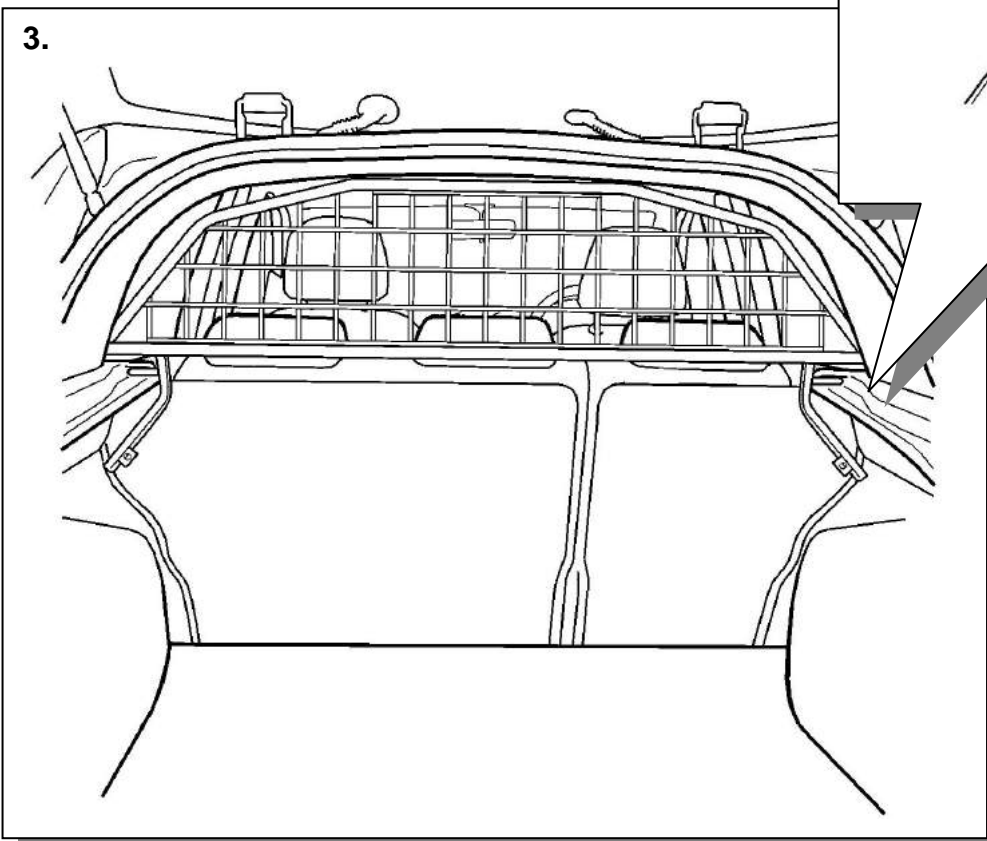

TDG0402

FITTING INSTRUCTION / INSTRUCTION DE MONTAGE / EINBAUANLEITUNG /
ISTRUZIONI PER L'USO / INSTRUCCIONES DE MONTAJE / MONTAGEHANDLEIDUNG

FORD FIESTA (2002-2008)

DOG GUARD / GRILLE PROTECTRICE POUR CHIEN / HUNDEGITTER /
RIPARO PER CANI / DEFENSA PARA PERROS / HONDEREK

TDG0402

FITTING INSTRUCTION / INSTRUCTION DE MONTAGE / EINBAUANLEITUNG /
ISTRUZIONI PER L'USO / INSTRUCCIONES DE MONTAJE / MONTAGEHANDLEIDING

FORD FIESTA (2002-2008)

DOG GUARD / GRILLE PROTECTRICE POUR CHIEN / HUNDEGITTER /
RIPARO PER CANI / DEFENSA PARA PERROS / HONDEREK