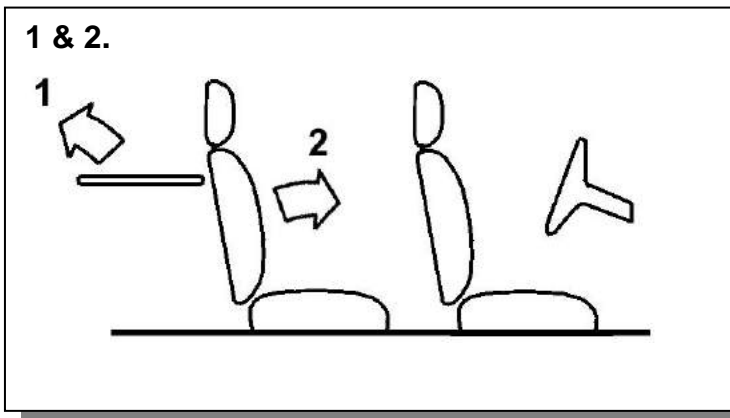

TDG0402

FITTING INSTRUCTION / INSTRUCTION DE MONTAGE / EINBAUANLEITUNG /
ISTRUZIONI PER L'USO / INSTRUCCIONES DE MONTAJE / MONTAGEHANDLEIDUNG

FORD FIESTA (2002-2008)

DOG GUARD / GRILLE PROTECTRICE POUR CHIEN / HUNDEGITTER /
RIPARO PER CANI / DEFENSA PARA PERROS / HONDEREK

TDG0402

FITTING INSTRUCTION / INSTRUCTION DE MONTAGE / EINBAUANLEITUNG /
ISTRUZIONI PER L'USO / INSTRUCCIONES DE MONTAJE / MONTAGEHANDLEIDING

FORD FIESTA (2002-2008)

DOG GUARD / GRILLE PROTECTRICE POUR CHIEN / HUNDEGITTER /
RIPARO PER CANI / DEFENSA PARA PERROS / HONDEREK